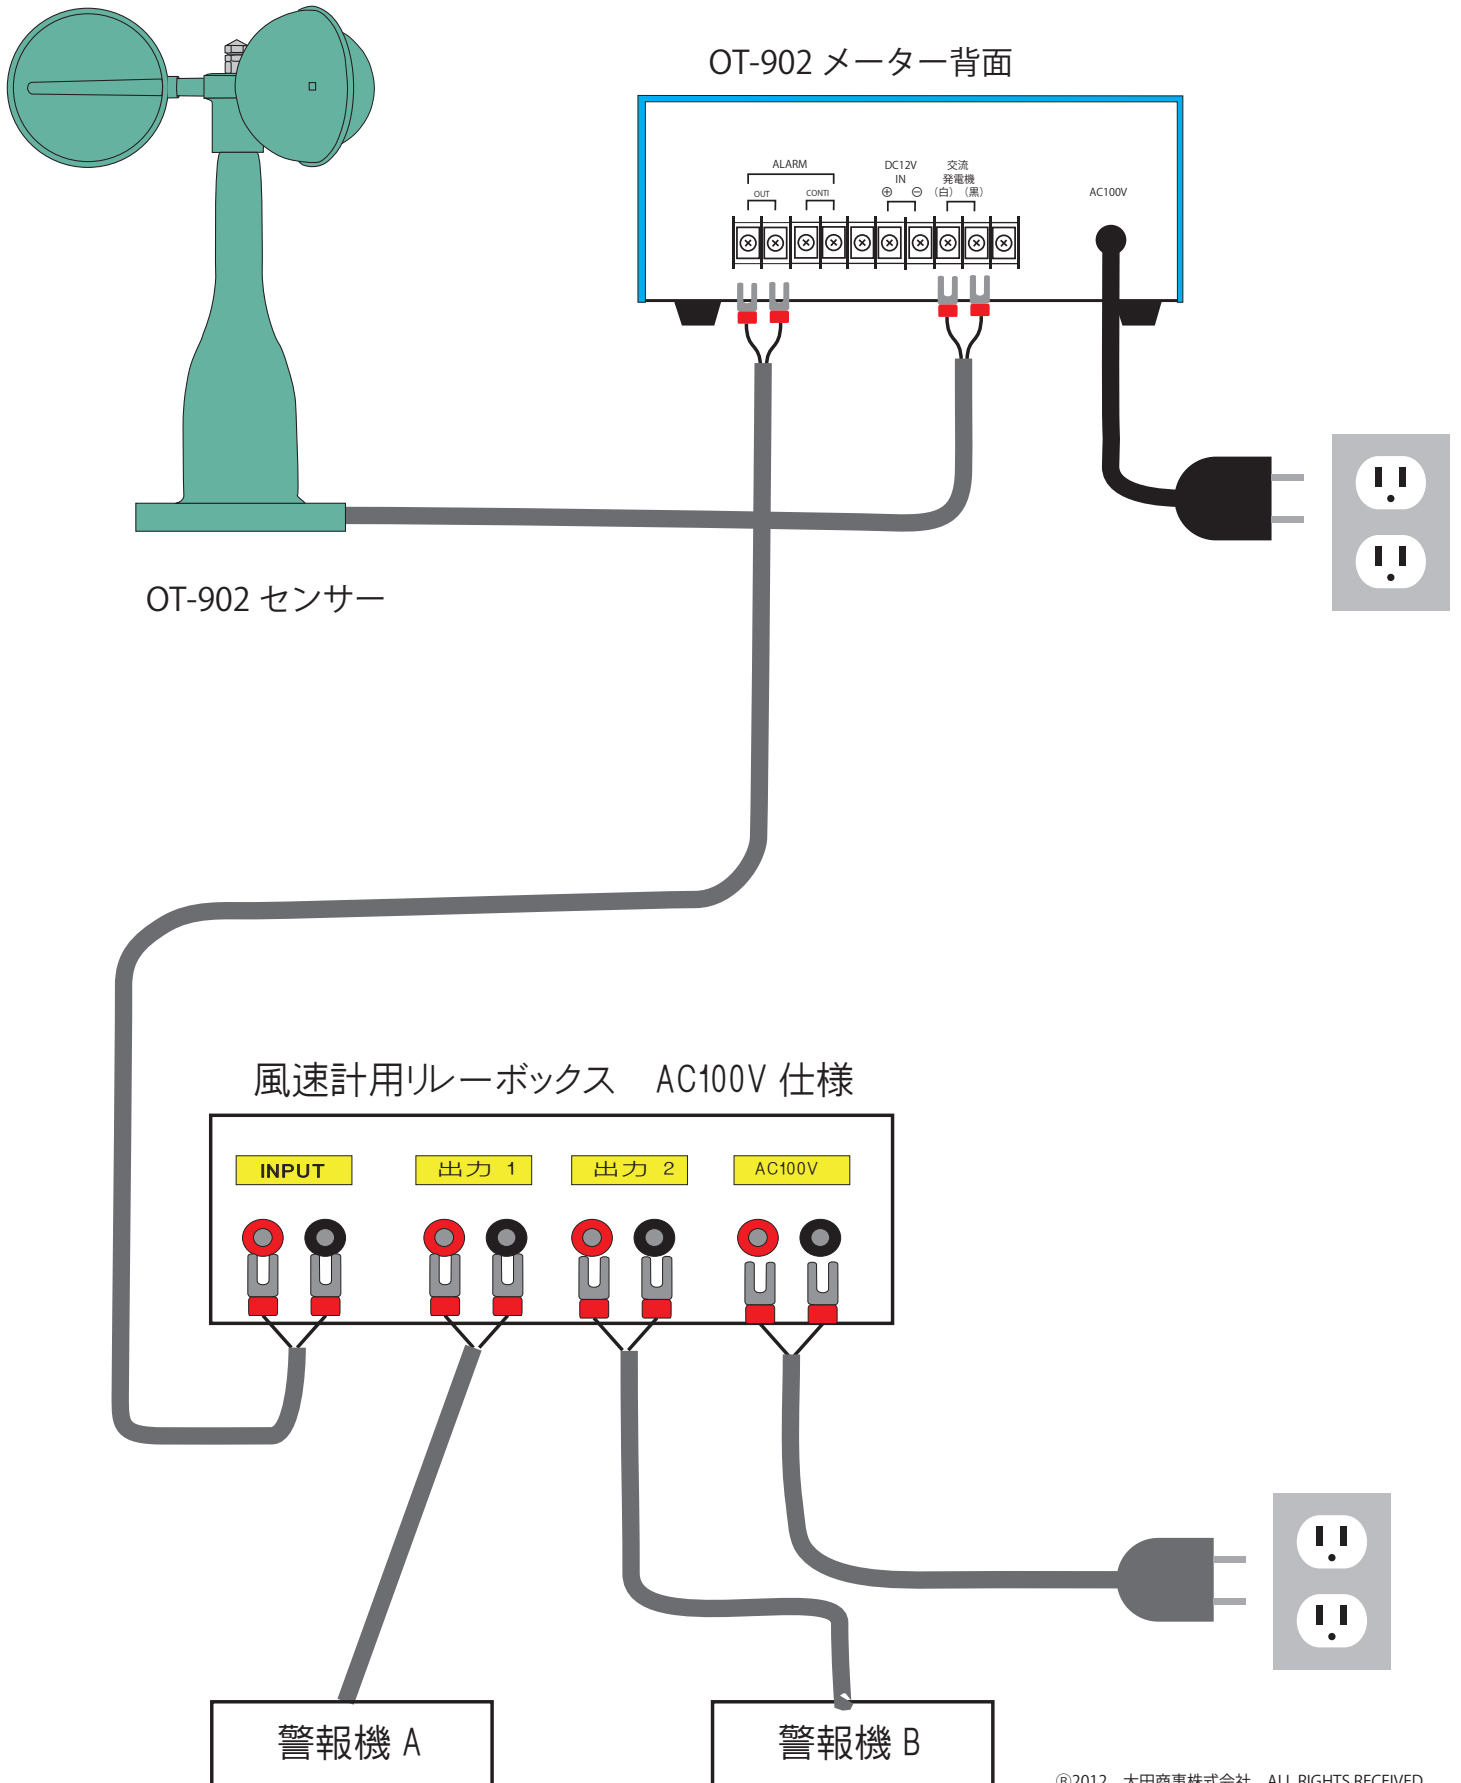

接続図

OT-902/ リレーボックス / 警報機 2 種類

©2012 大田商事株式会社 ALL RIGHTS RECEIVED.

大田商事株式会社