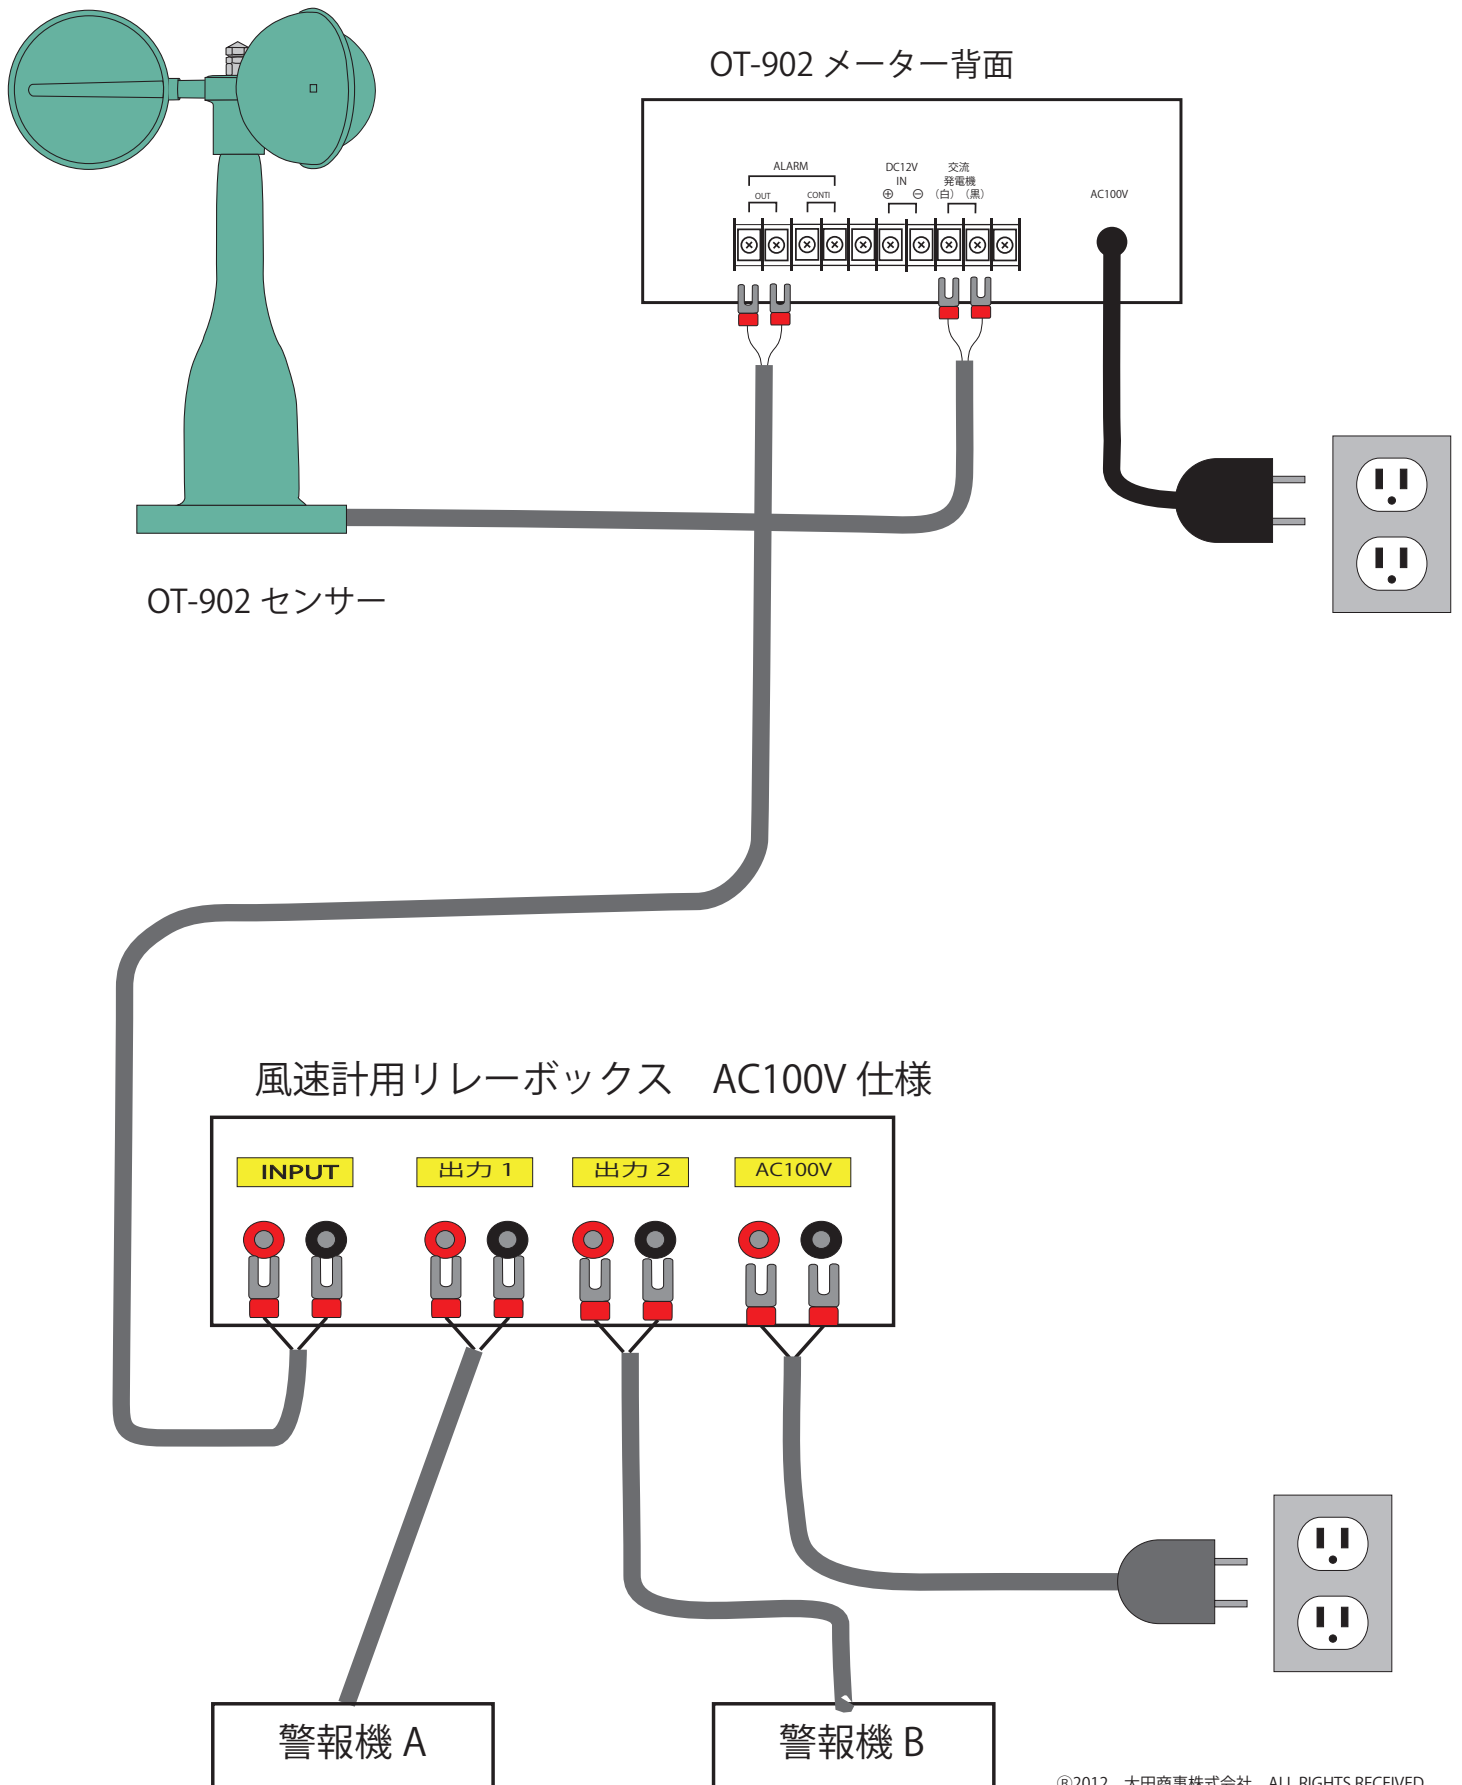

# 接続図

OT-902/ リレーボックス / 警報機 2 種類

©2012 大田商事株式会社 ALL RIGHTS RECEIVED.

大田商事株式会社