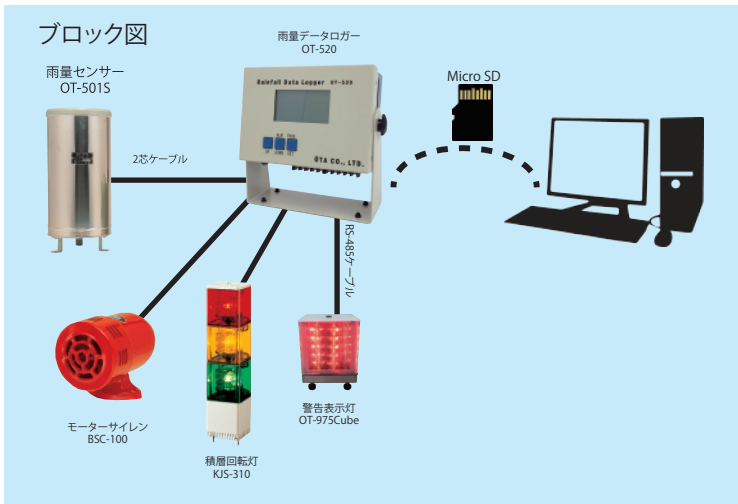

# 雨量データロガー OT-520

気象庁規格の雨量センサーに対応した雨量データロガーです。警報接点を4点有し、様々な警報装置に対応が可能です。また、雨量の表示も10分・30分・1時間・3時間・6時間・12時間・24時間・48時間・連続雨量・雨量強度の各項目より最大7種類の表示が可能です。

- 信号入力 無電圧パルス接点
- 記憶媒体 内蔵フラッシュメモリ リング形式  
約16,000データ
- 表示 LCD4段表示  
選択切替表示(10分・30分・1時間・3時間・6時間  
12時間・24時間・48時間・連続雨量・雨量強度)  
時計表示
- データ転送 MicroSDカードまたは USB接続  
通信 USB (Mini-B)
- 警報設定 RS-485 (OT-975BD・975Cube専用。いずれか1台)  
10分・30分・1時間・3時間・6時間・12時間・24時間  
48時間・連続雨量・雨量強度 0~999.5mm  
警報発生時、当該項目表示の点滅
- 警報出力 無電圧接点4回路 1c/1a 内蔵ブザー付  
最大定格 1c:AC125V 0.4A/DC30V 2A (接点1・2)  
1a:AC125V 10A/DC12V 10A (接点3・4)
- 電源 DC5V USB端子に投入
- 寸法 158(W)×205(H)×51(D)mm (突起物含まず)
- 重量 約900g
- 付属品 データ収集ソフトウェア (Windows  
USBケーブル  
MicroSDカード  
ACアダプタ