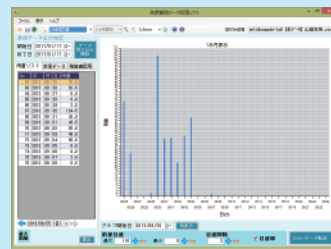

# 雨量データロガー OT-520

気象庁規格の雨量センサーに対応した雨量データロガーです。警報接点を4点有し、様々な警報装置に対応が可能です。また、雨量の表示も10分・30分・1時間・3時間・6時間・12時間・24時間・48時間・連続雨量・雨量強度の各項目より最大7種類の表示が可能です。

- 信号入力 無電圧パルス接点
- 記憶媒体 内蔵フラッシュメモリ リング形式  
約16,000データ
- 表示 LCD4段表示  
選択切替表示(10分・30分・1時間・3時間・6時間  
12時間・24時間・48時間・連続雨量・雨量強度)  
時計表示
- データ転送 MicroSDカードまたは USB接続  
通信 USB (Mini-B)
- 警報設定 RS-485 (OT-975BD・975Cube専用。いずれか1台)  
10分・30分・1時間・3時間・6時間・12時間・24時間  
48時間・連続雨量・雨量強度 0~999.5mm  
警報発生時、当該項目表示の点滅
- 警報出力 無電圧接点4回路 1c/1a 内蔵ブザー付  
最大定格 1c:AC125V 0.4A/DC30V 2A (接点1・2)  
1a:AC125V 10A/DC12V 10A (接点3・4)
- 電源 DC5V USB端子に投入
- 寸法 158(W)×205(H)×51(D)mm (突起物含まず)
- 重量 約900g
- 付属品 データ収集ソフトウェア (Windows  
USBケーブル  
MicroSDカード  
ACアダプタ

標準希望小売価格(消費税別) ￥200,000-

## PCソフトウェア(グラフ表示見本)

1時間雨量 1日表示

1時間雨量 1週間表示

24時間雨量 1ヶ月表示

設定画面

「Excelデータ転送」を押すと

Excel上でグラフ表示も可能です

※「Windows」及び「Excel」は、Microsoft社の登録商標です。