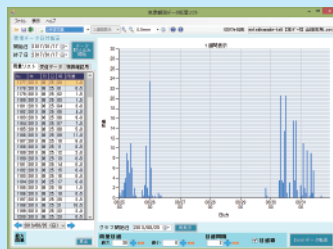

# 雨量データロガー OT-520

気象庁規格の雨量センサーに対応した雨量データロガーです。警報接点を4点有し、様々な警報装置に対応が可能です。また、雨量の表示も10分・30分・1時間・3時間・6時間・12時間・24時間・48時間・連続雨量・雨量強度の各項目より最大7種類の表示が可能です。

- 信号入力 無電圧パルス接点
- 記憶媒体 内蔵フラッシュメモリ リング形式  
約16,000データ
- 表示 LCD4段表示  
選択切替表示(10分・30分・1時間・3時間・6時間  
12時間・24時間・48時間・連続雨量・雨量強度)  
時計表示
- データ転送 MicroSDカードまたは USB接続  
通信 USB (Mini-B)
- 警報設定 RS-485 (OT-975BD・975Cube専用。いずれか1台)  
10分・30分・1時間・3時間・6時間・12時間・24時間  
48時間・連続雨量・雨量強度 0~999.5mm  
警報発生時、当該項目表示の点滅
- 警報出力 無電圧接点4回路 1c/1a 内蔵ブザー付  
最大定格 1c:AC125V 0.4A/DC30V 2A (接点1・2)  
1a:AC125V 10A/DC12V 10A (接点3・4)
- 電源 DC5V USB端子に投入
- 寸法 158(W)×205(H)×51(D)mm (突起物含まず)
- 重量 約900g
- 付属品 データ収集ソフトウェア (Windows  
USBケーブル  
MicroSDカード  
ACアダプタ

## PCソフトウェア(グラフ表示見本)

1時間雨量 1日表示

1時間雨量 1週間表示

24時間雨量 1ヶ月表示

設定画面

「Excelデータ転送」を押すと

Excel上でグラフ表示も可能です

※「Windows」及び「Excel」は、Microsoft社の登録商標です。