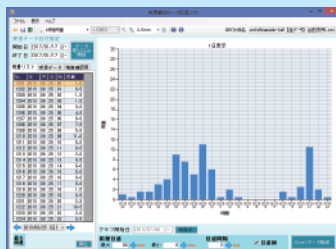

# 雨量データロガー OT-520

気象庁規格の雨量センサーに対応した雨量データロガーです。警報接点を4点有し、様々な警報装置に対応が可能です。また、雨量の表示も10分・30分・1時間・3時間・6時間・12時間・24時間・48時間・連続雨量・雨量強度の各項目より最大7種類の表示が可能です。

- 信号入力 無電圧パルス接点
- 記憶媒体 内蔵フラッシュメモリ リング形式  
約16,000データ
- 表示 LCD4段表示  
選択切替表示(10分・30分・1時間・3時間・6時間  
12時間・24時間・48時間・連続雨量・雨量強度)  
時計表示
- データ転送 MicroSDカードまたは USB接続  
通信 USB (Mini-B)
- 警報設定 RS-485 (OT-975BD・975Cube専用。いずれか1台)  
10分・30分・1時間・3時間・6時間・12時間・24時間  
48時間・連続雨量・雨量強度 0~999.5mm  
警報発生時、当該項目表示の点滅
- 警報出力 無電圧接点4回路 1c/1a 内蔵ブザー付  
最大定格 1c:AC125V 0.4A/DC30V 2A (接点1・2)  
1a:AC125V 10A/DC12V 10A (接点3・4)
- 電源 DC5V USB端子に投入
- 寸法 158(W)×205(H)×51(D)mm (突起物含まず)
- 重量 約900g
- 付属品 データ収集ソフトウェア (Windows  
USBケーブル  
MicroSDカード  
ACアダプタ

## PCソフトウェア(グラフ表示見本)

1時間雨量 1日表示

1時間雨量 1週間表示

24時間雨量 1ヶ月表示

設定画面

「Excelデータ転送」を押すと

Excel上でグラフ表示も可能です

※「Windows」及び「Excel」は、Microsoft社の登録商標です。