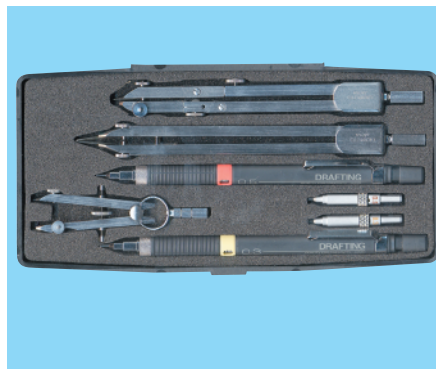

製図器セット352

セット内容
D200-1
D202
D206
299/300-1
シャープペン0.3/0.5
分度器/字消板
替芯

4283006 製図器セット352 ￥ 9,200 (10,120)