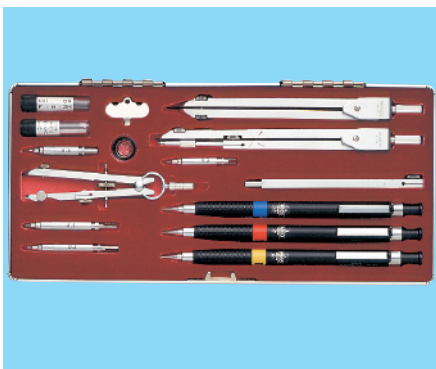

ロットリング製図ペン入製図器セット315

セット内容
D224
D202
D206
D204
中継棒 大
298/299
300/300-1
烏口先/替柄
151-020/151-030
151-040/151-060
591-017/スペアケース
304 (製図ペン用アダプター)
替芯/中心器/ドライバー
分度器/字消板/フキ布

4283001 製図器セット315 ￥ 34,000 (37,400)

製図器セットD265

セット内容
D224
D202
D206
中継棒 大
298/299
シャープペン0.3/0.5
替芯/中心器/ドライバー
分度器/字消板

4283002 製図器セットD265 ￥ 14,800 (16,280)

製図器セットD266

セット内容
D224
D202
D206
中継棒 大
298/299
300/300-1
シャープペン0.3/0.5
替芯/中心器/ドライバー
分度器/字消板