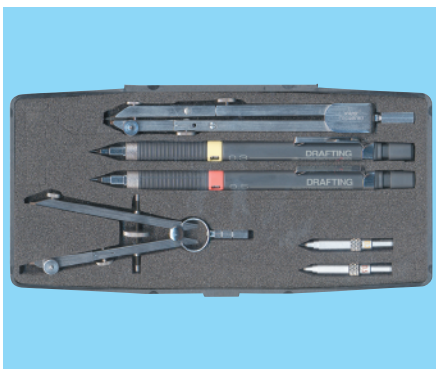

4283003 製図器セットD266 ￥ 14,000 (15,400)

製図器セット350

セット内容
D200-1
D202
D206
298/300-1
分度器/字消板
替芯

4283004 製図器セット350 ￥ 8,550 (9,405)

製図器セット351

セット内容
D200-1
D206
299/300-1
シャープペン0.3/0.5
分度器/字消板
替芯

4283005 製図器セット351 ￥ 8,200 (9,020)