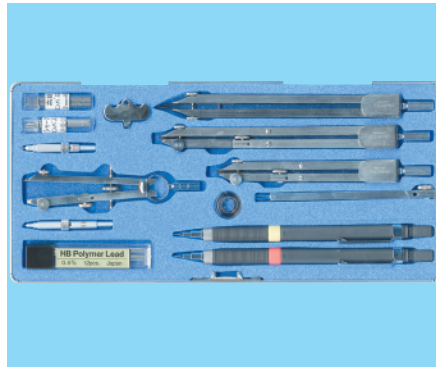

ロットリング製図ペン入製図器セット315

セット内容
D224
D202
D206
D204
中継棒 大
298/299
300/300-1
烏口先/替柄
151-020/151-030
151-040/151-060
591-017/スペアケース
304 (製図ペン用アダプター)
替芯/中心器/ドライバー
分度器/字消板/フキ布

4283001 製図器セット315 ￥ 34,000 (37,400)

製図器セットD265

セット内容
D224
D202
D206
中継棒 大
298/299
シャープペン0.3/0.5
替芯/中心器/ドライバー
分度器/字消板

4283002 製図器セットD265 ￥ 14,800 (16,280)

製図器セットD266

セット内容
D224
D202
D206
中継棒 大
298/299
300/300-1
シャープペン0.3/0.5
替芯/中心器/ドライバー
分度器/字消板