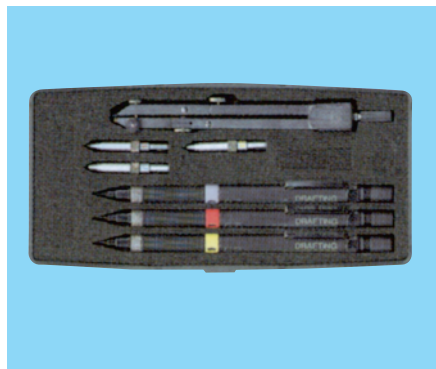

製図器セット352

セット内容
D200-1
D202
D206
299/300-1
シャープペン0.3/0.5
分度器/字消板
替芯

4283006 製図器セット352 ￥ 9,200 (10,120)

製図器セット353

セット内容
D200-1
D202
299/300-1
シャープペン0.3/0.5
分度器/字消板
替芯

4283007 製図器セット353 ￥ 7,850 (8,635)

製図器セット354

セット内容
D200-1
299/300-1/300-3
シャープペン0.3/0.5/0.7
分度器/字消板
替芯

4283008 製図器セット354 ￥ 7,600 (8,360)