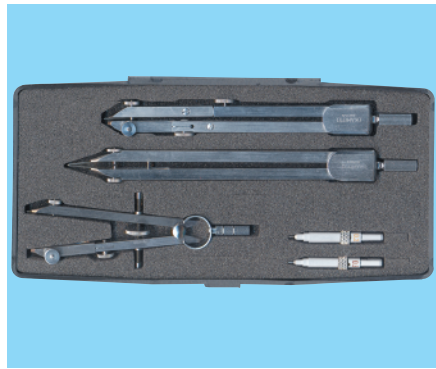

製図器セット350

セット内容
D200-1
D202
D206
298/300-1
分度器/字消板
替芯

4283004 製図器セット350 ￥ 8,550 (9,405)