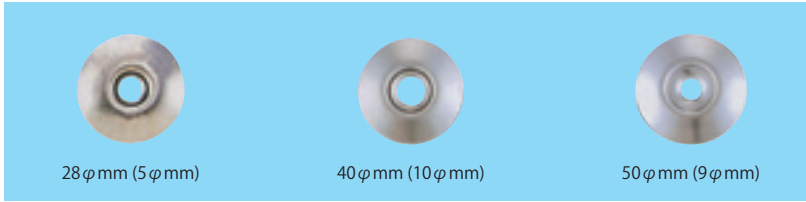

30φ (6φmm) 30φR (6φmm) 40φR (5φmm) 50φR (10φmm) 60φR (12φmm)  
W-103 W-103R W-820 W-818 W-404

28φmm (5φmm) 40φmm (10φmm) 50φmm (9φmm)  
SW-9 SW-4 SW-5

(No.01, No.1) (No.02~No.7) (No.02~No.7) (No.02~No.3) (No.02~No.3)  
40×40×5mm 50×50×5mm 50×50×5mm 50×50×5mm 50×50×5mm  
W-401 W-402 W-413 W-414 W-415

100×50×2mm 100×50×2mm 100×50×2mm  
AK510JBL2 AK510JBR2 AK510JBG2

ABタイプAタイプ LBタイプLタイプ RBタイプRタイプ

フラット 面取 面取 面取

東京タイプA 東京タイプB