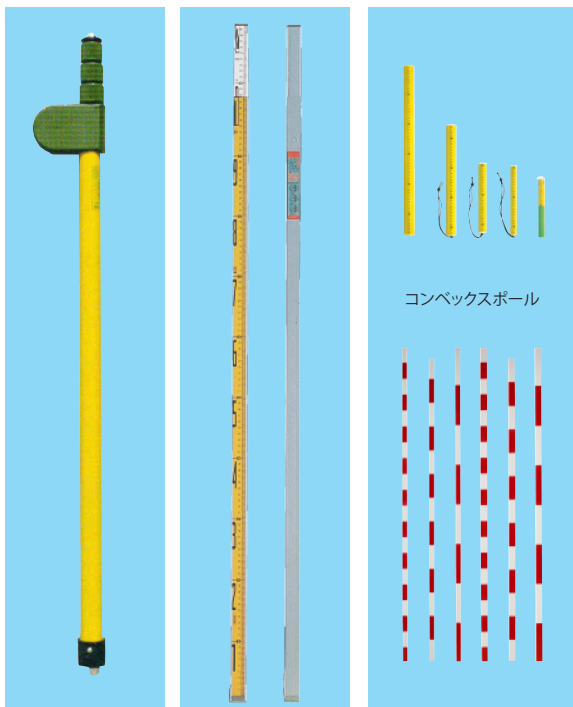

デジボーマークII/デジボース   トラボーII/受光棒II   測量ボール/目盛入

内径用メジャー

バカボー君

丁張板

## デジボーマークII (K)

天井高・対角スペース・窓枠のうちのり等の測定に。

- メートル(m)と尺相当(1/33m)の表示設定が可能
- 測定値 メモリー 10件
- インバース機能
- ホールド機能

デジタル表示	4桁 LCD表示
最小目盛	1mm
電源	LR6×4

4210001	デジボーマークII	0.5~2.0m	1.2kg	DM-20	¥ 57,000 ( 62,700)
4210002	デジボーマークII	0.88~4.0m	1.7kg	DM-40	¥ 63,000 ( 69,300)
4210003	デジボーマークII	1.05~5.0m	1.95kg	DM-50	¥ 66,000 ( 72,600)
4210004	デジボーマークII	1.22~6.0m	2.2kg	DM-60	¥ 71,000 ( 78,100)
4210005	ポイント	27φ×15.5mm		SP-DM	¥ 9,800 ( 10,780)
4210006	ラウンド	27φ×15.5mm		SR-DM	¥ 9,800 ( 10,780)
4210007	ロングポイント	10φ×55.5mm		LP-DM	¥ 12,000 ( 13,200)
4210008	簡易レベル	55mm-20mm		HV-DM	¥ 11,600 ( 12,760)

## デジボース (K)

天井高・対角スペース・窓枠のうちのり等の測定に。

4210009	デジボース	0.88~4.0m	1.7kg	DMN-40	¥ 49,000 ( 53,900)
---------	-------	-----------	-------	--------	--------------------

## トラボーII (K)

インサイドは315~3,200mm、アウトサイドは1,500~3,900mmの測定が可能です。

- インサイドポインター・ロングポインター・ポイントヘッドが付属品

4210010	トラボーII	1.9kg	TG-39	¥ 115,000 (126,500)
---------	--------	-------	-------	---------------------