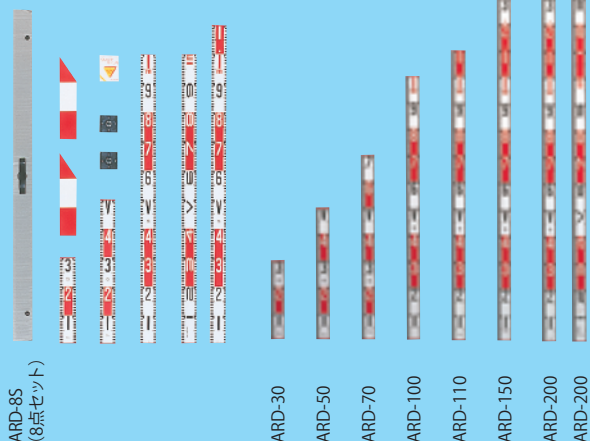

5点セット(ケース入) ARD-5S

アルミロッド30cm、50cm、70cm、110cm
クロス金具×2

8点セット(ケース入) ARD-8S

アルミロッド30cm、50cm、70cm、110cm
アルミロッド100cm ×2
あて尺30cm ×2
クロス金具 ×2
クリップカーソル ×4

アルミロッド ARD 60mm

現場記録写真用

- 表面は縦目盛、裏面は横目盛の一本二役。作業内容に合わせて使い分けができます。
- アルミ合金製で軽くて耐久性も抜群。
- 別売りのポイントカーソルをセットすると、あて木不要で正確な記録写真が撮れる便利なカーソルロッドになります。

アルミクロス 110

4204001	アルミロッド	30cm	ARD-30	¥ 1,650 (1,815)
4204002	アルミロッド	50cm	ARD-50	¥ 1,800 (1,980)
4204003	アルミロッド	70cm	ARD-70	¥ 2,400 (2,640)
4204004	アルミロッド	100cm	ARD-100	¥ 2,900 (3,190)
4204005	アルミロッド	110cm	ARD-110	¥ 3,200 (3,520)
4204006	アルミロッド	150cm	ARD-150	¥ 4,400 (4,840)
4204007	アルミロッド	20cm	ARD-200	¥ 5,700 (6,270)
4204008	クロス金具		CR-02	¥ 1,500 (1,650)
4204009	ポイントカーソル		POC-02	¥ 3,300 (3,630)
4204010	ペンカーソル		PNC-02	¥ 3,300 (3,630)
4204011	アルミロッド	5点セット	ARD-5S	¥ 15,800 (17,380)
4204012	アルミロッド	8点セット	ARD-8S	¥ 24,500 (26,950)
4204013	アルミクロス	100/110cm	ACR-110	¥ 7,600 (8,360)

6点セット(ケース入) SRD-6S

ロッド30cm、50cm、100cm、110cm
クロス金具×2
ポイントカーソル×2

ロッド SRD65mm/デプスコアーロッド

クロス金具

ポイントカーソル

クリップカーソル

あて尺

デプスコアーロッド 20cm

デプスコアーロッド 30cm

4204014	ロッド	6点セット	SRD-6S	¥ 20,000 (22,000)
4204015	ロッド	200cm	SRD-200	¥ 6,300 (6,930)
4204016	ロッド	150cm	SRD-150	¥ 4,200 (4,620)
4204017	ロッド	110cm	SRD-110	¥ 3,200 (3,520)
4204018	ロッド	100cm	SRD-100	¥ 3,000 (3,300)
4204019	ロッド	70cm	SRD-70	¥ 2,300 (2,530)
4204020	ロッド	50cm	SRD-50	¥ 1,900 (2,090)
4204021	ロッド	30cm	SRD-30	¥ 1,700 (1,870)
4204022	110クロス	100cm/110cm	SCR-110	¥ 7,350 (8,085)
4204023	あて尺	30cm	AT-30	¥ 1,800 (1,980)
4204024	あて尺	50cm	AT-50	¥ 2,400 (2,640)
4204025	クロス金具		CR-01	¥ 1,500 (1,650)
4204026	ポイントカーソル	2個	POC-01	¥ 3,300 (3,630)
4204027	クリップカーソル	4個	CPC-01	¥ 1,550 (1,705)
4204028	デプスコアーロッド	20cm	DCR-20	¥ 10,000 (11,000)
4204029	デプスコアーロッド	30cm	DCR-30	¥ 12,000 (13,200)