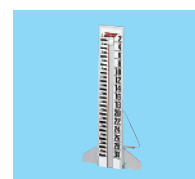

5点セット(ケース入) ARD-5S

アルミロッド30cm、50cm、70cm、110cm
クロス金具×2

8点セット(ケース入) ARD-8S

アルミロッド30cm、50cm、70cm、110cm
アルミロッド100cm ×2
あて尺30cm ×2
クロス金具 ×2
クリップカーソル ×4

アルミロッド ARD 60mm

現場記録写真用

- 表面は縦目盛、裏面は横目盛の一本二役。作業内容に合わせて使い分けができます。
- アルミ合金製で軽くて耐久性も抜群。
- 別売りのポイントカーソルをセットすると、あて木不要で正確な記録写真が撮れる便利なカーソルロッドになります。

6点セット(ケース入) SRD-6S

ロッド30cm、50cm、100cm、110cm
クロス金具×2
ポイントカーソル×2

ロッド SRD65mm/デプスコアーロッド

クロス金具

ポイントカーソル

クリップカーソル

あて尺

デプスコアーロッド 20cm

デプスコアーロッド 30cm

4204014	ロッド	6点セット	SRD-6S	¥ 20,000 (22,000)
4204015	ロッド	200cm	SRD-200	¥ 6,300 (6,930)
4204016	ロッド	150cm	SRD-150	¥ 4,200 (4,620)
4204017	ロッド	110cm	SRD-110	¥ 3,200 (3,520)
4204018	ロッド	100cm	SRD-100	¥ 3,000 (3,300)
4204019	ロッド	70cm	SRD-70	¥ 2,300 (2,530)
4204020	ロッド	50cm	SRD-50	¥ 1,900 (2,090)
4204021	ロッド	30cm	SRD-30	¥ 1,700 (1,870)
4204022	110クロス	100cm/110cm	SCR-110	¥ 7,350 (8,085)
4204023	あて尺	30cm	AT-30	¥ 1,800 (1,980)
4204024	あて尺	50cm	AT-50	¥ 2,400 (2,640)
4204025	クロス金具		CR-01	¥ 1,500 (1,650)
4204026	ポイントカーソル	2個	POC-01	¥ 3,300 (3,630)
4204027	クリップカーソル	4個	CPC-01	¥ 1,550 (1,705)
4204028	デプスコアーロッド	20cm	DCR-20	¥ 10,000 (11,000)
4204029	デプスコアーロッド	30cm	DCR-30	¥ 12,000 (13,200)