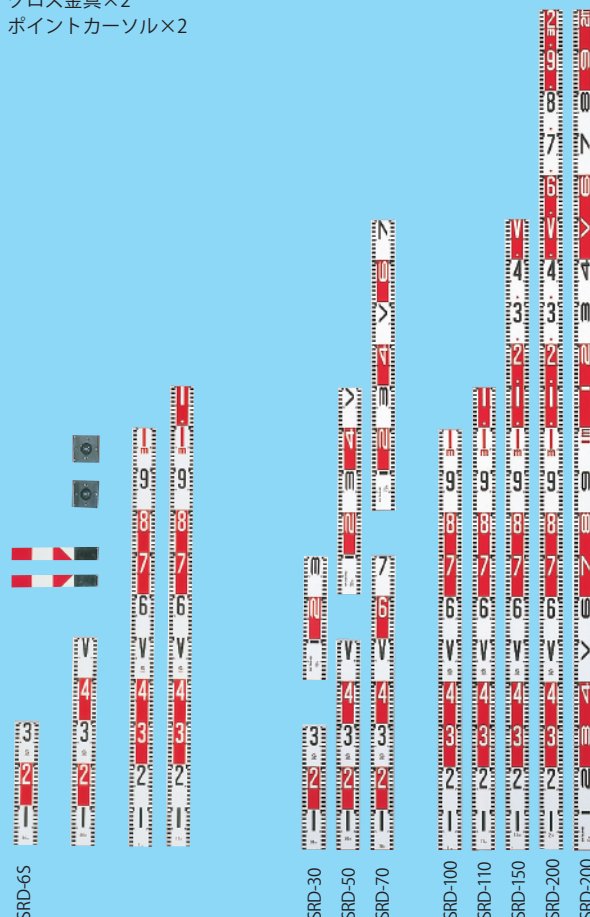

5点セット(ケース入) ARD-5S

アルミロッド30cm、50cm、70cm、110cm
クロス金具×2

8点セット(ケース入) ARD-8S

アルミロッド30cm、50cm、70cm、110cm
アルミロッド100cm ×2
あて尺30cm ×2
クロス金具 ×2
クリップカーソル ×4

アルミロッド ARD 60mm

現場記録写真用

- 表面は縦目盛、裏面は横目盛の一本二役。作業内容に合わせて使い分けができます。
- アルミ合金製で軽くて耐久性も抜群。
- 別売りのポイントカーソルをセットすると、あて木不要で正確な記録写真が撮れる便利なカーソルロッドになります。

アルミクロス 110

4204001	アルミロッド	30cm	ARD-30	¥ 1,650 (1,815)
4204002	アルミロッド	50cm	ARD-50	¥ 1,800 (1,980)
4204003	アルミロッド	70cm	ARD-70	¥ 2,400 (2,640)
4204004	アルミロッド	100cm	ARD-100	¥ 2,900 (3,190)
4204005	アルミロッド	110cm	ARD-110	¥ 3,200 (3,520)
4204006	アルミロッド	150cm	ARD-150	¥ 4,400 (4,840)
4204007	アルミロッド	20cm	ARD-200	¥ 5,700 (6,270)
4204008	クロス金具		CR-02	¥ 1,500 (1,650)
4204009	ポイントカーソル		POC-02	¥ 3,300 (3,630)
4204010	ペンカーソル		PNC-02	¥ 3,300 (3,630)
4204011	アルミロッド	5点セット	ARD-5S	¥ 15,800 (17,380)
4204012	アルミロッド	8点セット	ARD-8S	¥ 24,500 (26,950)
4204013	アルミクロス	100/110cm	ACR-110	¥ 7,600 (8,360)

6点セット(ケース入) SRD-6S

ロッド30cm、50cm、100cm、110cm
クロス金具×2
ポイントカーソル×2

ロッド SRD65mm/デプスコアーロッド

クロス金具

ポイントカーソル

クリップカーソル

あて尺

デプスコアーロッド 20cm

デプスコアーロッド 30cm

4204014	ロッド	6点セット	SRD-6S	¥ 20,000 (22,000)
4204015	ロッド	200cm	SRD-200	¥ 6,300 (6,930)
4204016	ロッド	150cm	SRD-150	¥ 4,200 (4,620)
4204017	ロッド	110cm	SRD-110	¥ 3,200 (3,520)
4204018	ロッド	100cm	SRD-100	¥ 3,000 (3,300)
4204019	ロッド	70cm	SRD-70	¥ 2,300 (2,530)
4204020	ロッド	50cm	SRD-50	¥ 1,900 (2,090)
4204021	ロッド	30cm	SRD-30	¥ 1,700 (1,870)
4204022	110クロス	100cm/110cm	SCR-110	¥ 7,350 (8,085)
4204023	あて尺	30cm	AT-30	¥ 1,800 (1,980)
4204024	あて尺	50cm	AT-50	¥ 2,400 (2,640)
4204025	クロス金具		CR-01	¥ 1,500 (1,650)
4204026	ポイントカーソル	2個	POC-01	¥ 3,300 (3,630)
4204027	クリップカーソル	4個	CPC-01	¥ 1,550 (1,705)
4204028	デプスコアーロッド	20cm	DCR-20	¥ 10,000 (11,000)
4204029	デプスコアーロッド	30cm	DCR-30	¥ 12,000 (13,200)