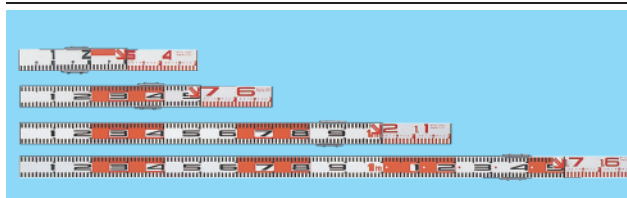

検測ロッド 幅:64.4mm, 厚さ:13mm

4202022	検測ロッド	30+40cm	K-40	¥ 5,400 (5,940)
4202023	検測ロッド	30+41cm	K-60	¥ 6,200 (6,820)
4202024	検測ロッド	30+42cm	K-110	¥ 7,900 (8,690)
4202025	検測ロッド	30+43cm	K-160	¥ 12,200 (13,420)
4206016	クロスロッド金具		FK型	¥ 2,800 (3,080)
4202020	標尺スタンドA		RS-A	¥ 3,000 (3,300)
4202021	標尺スタンドB		RS-B	¥ 3,000 (3,300)
4202029	ポイントクリップ 4個セット		PK-3	¥ 1,550 (1,705)