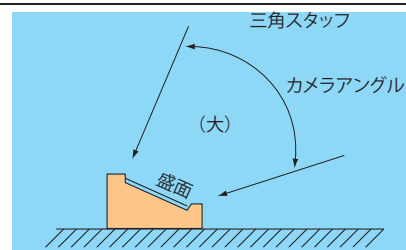

三角スタッフS型

4202001	三角スタッフ S型 ケース入	0.3~1.2m	¥ 24,000 (26,400)
4202002	三角スタッフ S型 本体のみ	0.3~1.2m	¥ 20,000 (22,000)
4202003	三角スタッフ S型 テープ2個セット		¥ 12,000 (13,200)
4202004	ケース		¥ 4,000 (4,400)

スペースロッド 幅:64.4mm, 厚さ:13mm