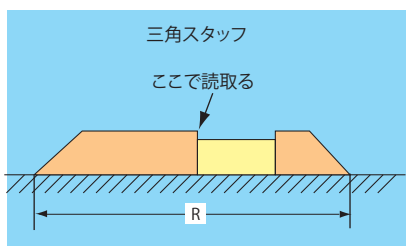

三角スタッフS型

4202001	三角スタッフ S型 ケース入	0.3~1.2m	¥ 24,000 (26,400)
4202002	三角スタッフ S型 本体のみ	0.3~1.2m	¥ 20,000 (22,000)
4202003	三角スタッフ S型 テープ2個セット		¥ 12,000 (13,200)
4202004	ケース		¥ 4,000 (4,400)

スペースロッド 幅:64.4mm, 厚さ:13mm

SPR-294/460/610/1182/1426/1834

4202005	スペースロッド Sセット	SPR-294(29~40cm)・SPR-460(40~60cm)・SC-01	SPR-S	¥ 10,500 (11,550)
4202006	スペースロッド Lセット	SPR-610(60~100cm)・SPR-118(100~180cm)・SC-01	SPR-L	¥ 16,500 (18,150)
4202007	スペースロッド	29~40cm	SPR-294	¥ 4,200 (4,620)
4202008	スペースロッド	40~60cm	SPR-460	¥ 4,800 (5,280)
4202009	スペースロッド	60~100cm	SPR-610	¥ 6,400 (7,040)
4202010	スペースロッド	100~180cm	SPR-110	¥ 8,200 (9,020)
4202011	スペースロッド	140~260cm	SPR-1426	¥ 9,500 (10,450)
4202012	スペースロッド	180~340cm	SPR-1834	¥ 12,500 (13,750)
4202013	スタンドグリップ スチール製		SC-01	¥ 1,300 (1,430)

間隔ロッド 幅:64.4mm, 厚さ:13mm

4202014	間隔ロッド	29~40cm	IV-40	¥ 5,100 (5,610)
4202015	間隔ロッド	40~60cm	IV-60	¥ 5,700 (6,270)
4202016	間隔ロッド	60~100cm	IV-100	¥ 7,100 (7,810)
4202017	間隔ロッド	100~180cm	IV-180	¥ 9,300 (10,230)
4202018	間隔ロッド	115~210cm	IV-210	¥ 13,000 (14,300)
4206016	クロスロッド金具		FK型	¥ 2,800 (3,080)
4202020	標尺スタンドA		RS-A	¥ 3,000 (3,300)
4202021	標尺スタンドB		RS-B	¥ 3,000 (3,300)

スペースロッドW 幅:64.4mm, 厚さ:13mm

*左右の引き出し尺はそれぞれ任意の位置にセット可能

4202030	スペースロッドW	左右非連動	80~120cm	SPW-812	¥ 10,500 (11,550)
4202031	スペースロッドW	左右非連動	120~200cm	SPW-1220	¥ 13,800 (15,180)
4203032	スペースロッドW	左右非連動	200~360cm	SPW-2036	¥ 18,000 (19,800)