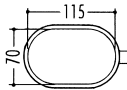

点検ミラー

4195001	点検ミラーⅠ型 60~100cm	2段 330g	¥ 14,000 (15,400)
4195002	点検ミラーⅡ型 90~250cm	3段 660g	¥ 20,000 (22,000)
4195003	点検ミラーⅢ型 110~400cm	4段 866g	¥ 23,000 (25,300)

点検ミラーライト 180Lmシリーズ

- 下水道検査・機械設備裏点検・暗闇部点検に最適な小型協力LEDライト付(5W)
- リチウムイオン電池、満充電で約50分使用可

点検ミラーミニ

4195008	点検ミラーミニL	26~100cm	5段 200g	¥ 14,000 (15,400)
4195009	点検ミラーミニA	25~52cm	3段 180g	¥ 9,000 (9,900)

パワーライト

G10

4195010	パワーライトG10	60~200cm	2m	¥ 22,600 (24,860)
4195011	パワーライトG10	123~400cm	4m	¥ 23,600 (25,960)
4195013	パワーライトG10	133~600cm	6m	¥ 29,600 (32,560)