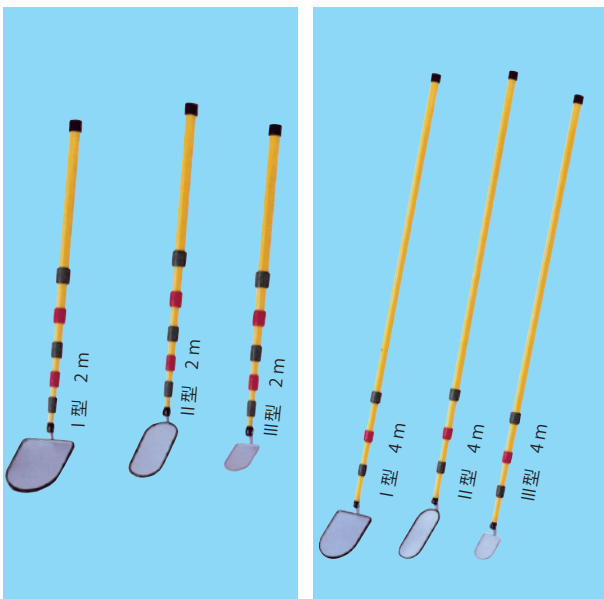

点検ミラーミニ

4195008	点検ミラーミニL	26~100cm	5段 200g	¥ 14,000 (15,400)
4195009	点検ミラーミニA	25~52cm	3段 180g	¥ 9,000 (9,900)

パワーライト

G10

4195010	パワーライトG10	60~200cm	2m	¥ 22,600 (24,860)
4195011	パワーライトG10	123~400cm	4m	¥ 23,600 (25,960)
4195013	パワーライトG10	133~600cm	6m	¥ 29,600 (32,560)

下水管ミラー

G9

4195017	SK下水管ミラーⅠ型	2m	1-2m	¥ 18,600 (20,460)
4195018	SK下水管ミラーⅠ型	4m	1-4m	¥ 22,600 (24,860)
4195020	SK下水管ミラーⅠ型	6m	1-6m	¥ 30,600 (33,660)
4195021	SK下水管ミラーⅡ型	2m	2-2m	¥ 18,600 (20,460)
4195022	SK下水管ミラーⅡ型	4m	2-4m	¥ 22,600 (24,860)
4195024	SK下水管ミラーⅡ型	6m	2-6m	¥ 30,600 (33,660)
4195025	SK下水管ミラーⅢ型	2m	3-2m	¥ 17,600 (19,360)
4195026	SK下水管ミラーⅢ型	4m	3-4m	¥ 21,600 (23,760)
4195028	SK下水管ミラーⅢ型	6m	3-6m	¥ 29,600 (32,560)
4195029	下水管ミラー用LED G8			¥ 2,600 (2,860)