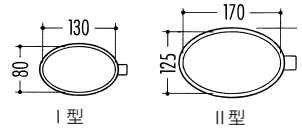

点検ミラー

4195001	点検ミラーⅠ型 60~100cm	2段 330g	¥ 14,000 (15,400)
4195002	点検ミラーⅡ型 90~250cm	3段 660g	¥ 20,000 (22,000)
4195003	点検ミラーⅢ型 110~400cm	4段 866g	¥ 23,000 (25,300)

点検ミラーライト 180Lmシリーズ

- 下水道検査・機械設備裏点検・暗闇部点検に最適な小型協力LEDライト付(5W)
- リチウムイオン電池、満充電で約50分使用可

点検ミラーミニ

4195008	点検ミラーミニL	26~100cm	5段 200g	¥ 14,000 (15,400)
4195009	点検ミラーミニA	25~52cm	3段 180g	¥ 9,000 (9,900)

パワーライト

G10

4195010	パワーライトG10	60~200cm	2m	¥ 22,600 (24,860)
4195011	パワーライトG10	123~400cm	4m	¥ 23,600 (25,960)
4195013	パワーライトG10	133~600cm	6m	¥ 29,600 (32,560)