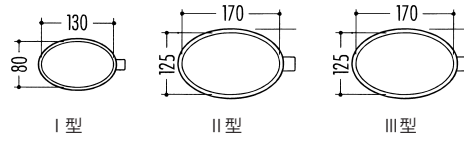

点検ミラー

4195001	点検ミラーⅠ型 60~100cm	2段 330g	¥ 14,000 (15,400)
4195002	点検ミラーⅡ型 90~250cm	3段 660g	¥ 20,000 (22,000)
4195003	点検ミラーⅢ型 110~400cm	4段 866g	¥ 23,000 (25,300)

点検ミラーライト 180Lmシリーズ

- 下水道検査・機械設備裏点検・暗闇部点検に最適な小型協力LEDライト付(5W)
- リチウムイオン電池、満充電で約50分使用可

点検ミラーミニ

4195008	点検ミラーミニL	26~100cm	5段 200g	¥ 14,000 (15,400)
4195009	点検ミラーミニA	25~52cm	3段 180g	¥ 9,000 (9,900)

パワーライト

G10

4195010	パワーライトG10	60~200cm	2m	¥ 22,600 (24,860)
4195011	パワーライトG10	123~400cm	4m	¥ 23,600 (25,960)
4195013	パワーライトG10	133~600cm	6m	¥ 29,600 (32,560)