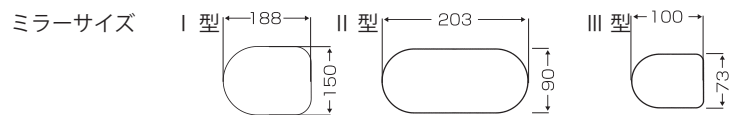

点検ミラーミニ

4195008	点検ミラーミニL	26~100cm	5段 200g	¥ 14,000 (15,400)
4195009	点検ミラーミニA	25~52cm	3段 180g	¥ 9,000 (9,900)

パワーライト

G10

4195010	パワーライトG10	60~200cm	2m	¥ 22,600 (24,860)
4195011	パワーライトG10	123~400cm	4m	¥ 23,600 (25,960)
4195013	パワーライトG10	133~600cm	6m	¥ 29,600 (32,560)

下水管ミラー

G9

4195017	SK下水管ミラーⅠ型	2m	1-2m	¥ 18,600 (20,460)
4195018	SK下水管ミラーⅠ型	4m	1-4m	¥ 22,600 (24,860)
4195020	SK下水管ミラーⅠ型	6m	1-6m	¥ 30,600 (33,660)
4195021	SK下水管ミラーⅡ型	2m	2-2m	¥ 18,600 (20,460)
4195022	SK下水管ミラーⅡ型	4m	2-4m	¥ 22,600 (24,860)
4195024	SK下水管ミラーⅡ型	6m	2-6m	¥ 30,600 (33,660)
4195025	SK下水管ミラーⅢ型	2m	3-2m	¥ 17,600 (19,360)
4195026	SK下水管ミラーⅢ型	4m	3-4m	¥ 21,600 (23,760)
4195028	SK下水管ミラーⅢ型	6m	3-6m	¥ 29,600 (32,560)
4195029	下水管ミラー用LED G8			¥ 2,600 (2,860)