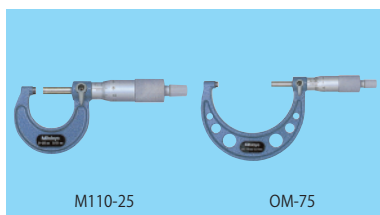

CD-15AX

ミットヨデジタルノギス (M) デカ文字

絶対原点を持つABC(絶対)スケール内蔵のため、電源ON毎にゼロセットは不要です。

●外径測定 ●内径測定 ●深さ測定 ●段差測定 ●バッテリー：SR44

4192006	デジタルノギス	0.01~100mm	100mm	CD-10AX	¥ 20,000 (22,000)
4192007	デジタルノギス	0.01~150mm	150mm	CD-15AX	¥ 20,700 (22,770)
4192008	デジタルノギス	0.01~200mm	200mm	CD-20AX	¥ 26,100 (28,710)
4192009	デジタルノギス	0.01~300mm	300mm	CD-30AX	¥ 48,600 (53,460)