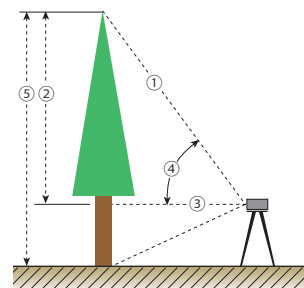

## トゥルーパルス200 防水/防塵タイプ

- ①斜距離
- ②垂直距離
- ③水平距離
- ④傾斜角度
- ⑤目標物の高さ

トゥルーパルスは「斜距離」「垂直距離」「水平距離」「傾斜角度」「目標物の高さ」を、シンプルな操作で測定できるBluetooth対応の最新型レーザー距離測定器です。

反射板を置くことなく通常1000m、最小で1m単位の高度な測量が可能。  
 覗いている視界上で測定数値を確かめながら作業ができます。

傾斜センサーにより、水平距離や垂直距離など様々な測定値が自動演算で導き出されます。  
 特筆すべきは「目標物の高さ測定」が可能な点です。

高さを知りたい目標物上の任意の場所1点さえ直線距離を測定できればOKです。  
 あとはトゥルーパルスに上端と下端をボタンを押して示せば傾斜センサーの動きで自動演算。  
 視界上に目標物の高さがハッキリと表示されます。

測定可能距離	0~1000m 高反射性の目標物は2000mまで感知
精度	0.2~1m (目標物の反射率による)
レーザークラス	1クラス(アイセーフ)
測定モード	直線距離、水平距離、垂直距離、傾斜角、目標物の高さ
目標物モード	標準、優先、最近距離優先、最速距離優先、フィルタ
倍率	7倍
電源	・単3アルカリ電池×2 ・ニッカド/リチウム電池×2 ・CRV3リチウム電池×1
寸法・重量	50×120×90mm 285g