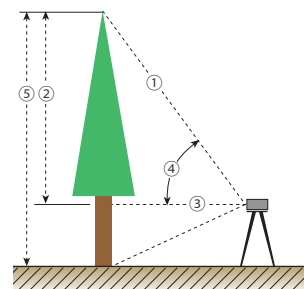

## トゥルーパルス360 防水/防塵タイプ

- ①斜距離
- ②垂直距離
- ③水平距離
- ④傾斜角度
- ⑤目標物の高さ
- ⑥方位角
- ⑦直線間隔距離
- ⑧水平間隔距離
- ⑨高低差
- ⑩高低傾斜角度
- ⑪方位角(2点間)

360°独り占め。ぐるっと測れるレーザー距離計。  
 ●シンプルなボタン操作で11種類の距離・測高・角度が瞬時に測定可能。  
 ●全ての測定値は目標物を見ている視界上に表示され、1人で3次元の測定距離が上手下手なく実現可能。

測定可能距離	0~1000m 高反射性の目標物は1000m以上感知
精度	0.2~1m (目標物の反射率による)
レーザークラス	1クラス(アイセーフ)
目標物モード	標準、連続、最近距離優先、最速距離優先、フィルタ
傾斜センサー	上下±90°感知
方位角センサー	0~359.9°
方位角精度	±0.5°
電源	・単3アルカリ電池×2 ・ニッカド/リチウム電池×2 ・CRV3リチウム電池×1
寸法・重量	50×120×90mm 285g

## トゥルーパルス200 防水/防塵タイプ

- ①斜距離
- ②垂直距離
- ③水平距離
- ④傾斜角度
- ⑤目標物の高さ

トゥルーパルスは「斜距離」「垂直距離」「水平距離」「傾斜角度」「目標物の高さ」を、シンプルな操作で測定できるBluetooth対応の最新型レーザー距離測定器です。

反射板を置くことなく通常1000m、最小で1m単位の高度な測量が可能。  
 覗いている視界上で測定数値を確かめながら作業ができます。

傾斜センサーにより、水平距離や垂直距離など様々な測定値が自動演算で導き出されます。  
 特筆すべきは「目標物の高さ測定」が可能な点です。

高さを知りたい目標物上の任意の場所1点さえ直線距離を測定できればOKです。  
 あとはトゥルーパルスに上端と下端をボタンを押して示せば傾斜センサーの動きで自動演算。  
 視界上に目標物の高さがハッキリと表示されます。

測定可能距離	0~1000m 高反射性の目標物は2000mまで感知
精度	0.2~1m (目標物の反射率による)
レーザークラス	1クラス(アイセーフ)
測定モード	直線距離、水平距離、垂直距離、傾斜角、目標物の高さ
目標物モード	標準、優先、最近距離優先、最速距離優先、フィルタ
倍率	7倍
電源	・単3アルカリ電池×2 ・ニッカド/リチウム電池×2 ・CRV3リチウム電池×1
寸法・重量	50×120×90mm 285g