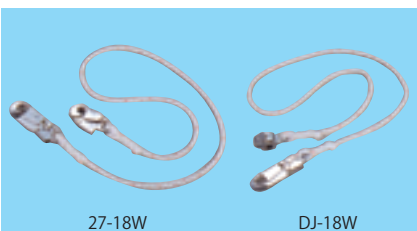

セフティブロック

4156021	マイブロックM12 12m	¥ 80,400 (88,440)
4156022	マイブロックM15 15m	¥ 82,400 (90,640)

PRO補助ベルト

ソフトなのに型崩れしない。
上質な幅広クッション

GR NB
YL LG
SB WT
GY BL

サイズ・ウェイト105×14×660mm 270g

4156003	PRO補助ベルトPHB-□□	¥ 4,740 (5,214)
---------	----------------	------------------

ロープ安全帯 SNH-24/SNH-27

YL
GR
SB

4156009	SNH-24-□□	¥ 6,940 (7,634)
4156010	SNH-27-□□小型フック	¥ 4,960 (5,456)

柱上用安全帯

U字つり・1本つり兼用

GR
SB
BL

4156013	E5D-□□	¥ 28,600 (31,460)
---------	--------	--------------------

補助ランヤード

27-18W DJ-18W

4156017	27-18W	¥ 4,740 (5,214)
4156018	DJ-18W	¥ 4,620 (5,082)

ロープ安全帯 ショックアブソーバ付

YL

4156006	SK-24-PS-□□	¥ 11,880 (13,068)
---------	-------------	--------------------

ロープ安全帯

GR

4156011	SE-27-□□	¥ 4,400 (4,840)
---------	----------	------------------

安全帯

U字つり・1本つり兼用

GR
SB
DB
BL

軽量型

4156014	Eライト16-□□常時接続	¥ 42,900 (47,190)
---------	---------------	--------------------

傾斜面用ハーネス

GR

4156019	傾斜面用ハーネスSR	¥ 32,560 (35,816)
---------	------------	--------------------