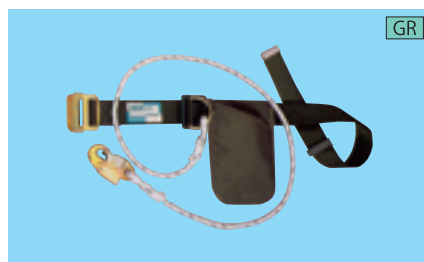

ロープ安全帯 SNH-24/SNH-27

YL
GR
SB

4156009	SNH-24-□□	¥ 6,940 (7,634)
4156010	SNH-27-□□小型フック	¥ 4,960 (5,456)

柱上用安全帯

U字つり・1本つり兼用

GR
SB
BL

4156013	E5D-□□	¥ 28,600 (31,460)
---------	--------	--------------------

補助ランヤード

27-18W DJ-18W

4156017	27-18W	¥ 4,740 (5,214)
4156018	DJ-18W	¥ 4,620 (5,082)

ロープ安全帯 ショックアブソーバ付

YL

4156006	SK-24-PS-□□	¥ 11,880 (13,068)
---------	-------------	--------------------

ロープ安全帯

GR

4156011	SE-27-□□	¥ 4,400 (4,840)
---------	----------	------------------

安全帯

U字つり・1本つり兼用

GR
SB
DB
BL

軽量型

4156014	Eライト16-□□常時接続	¥ 42,900 (47,190)
---------	---------------	--------------------

傾斜面用ハーネス

GR

4156019	傾斜面用ハーネスSR	¥ 32,560 (35,816)
---------	------------	--------------------