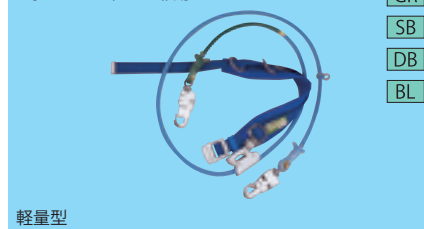

ロープ安全帯 SNH-24/SNH-27

YL
GR
SB

4156009	SNH-24-□□	¥ 6,940 (7,634)
4156010	SNH-27-□□小型フック	¥ 4,960 (5,456)

柱上用安全帯

U字つり・1本つり兼用

GR
SB
BL

4156013	E5D-□□	¥ 28,600 (31,460)
---------	--------	--------------------

補助ランヤード

27-18W DJ-18W

4156017	27-18W	¥ 4,740 (5,214)
4156018	DJ-18W	¥ 4,620 (5,082)

ロープ安全帯 ショックアブソーバ付

YL

4156006	SK-24-PS-□□	¥ 11,880 (13,068)
---------	-------------	--------------------

ロープ安全帯

GR

4156011	SE-27-□□	¥ 4,400 (4,840)
---------	----------	------------------

安全帯

U字つり・1本つり兼用

GR
SB
DB
BL

軽量型

4156014	Eライト16-□□常時接続	¥ 42,900 (47,190)
---------	---------------	--------------------

傾斜面用ハーネス

GR

4156019	傾斜面用ハーネスSR	¥ 32,560 (35,816)
---------	------------	--------------------