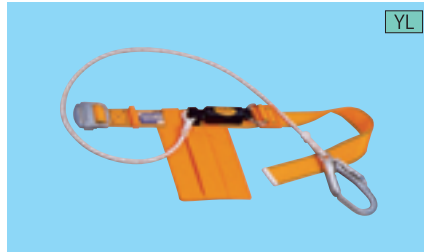

セフティブロック

4156021	マイブロックM12 12m	¥ 80,400 (88,440)
4156022	マイブロックM15 15m	¥ 82,400 (90,640)

PRO補助ベルト

ソフトなのに型崩れしない。
上質な幅広クッション

GR NB
YL LG
SB WT
GY BL

サイズ・ウェイト105×14×660mm 270g

4156003	PRO補助ベルトPHB-□□	¥ 4,740 (5,214)
---------	----------------	------------------

ロープ安全帯 SNH-24/SNH-27

YL
GR
SB

4156009	SNH-24-□□	¥ 6,940 (7,634)
4156010	SNH-27-□□小型フック	¥ 4,960 (5,456)

柱上用安全帯

U字つり・1本つり兼用

GR
SB
BL

4156013	E5D-□□	¥ 28,600 (31,460)
---------	--------	--------------------

補助ランヤード

27-18W DJ-18W

4156017	27-18W	¥ 4,740 (5,214)
4156018	DJ-18W	¥ 4,620 (5,082)

ロープ安全帯 ショックアブソーバ付

YL

4156006	SK-24-PS-□□	¥ 11,880 (13,068)
---------	-------------	--------------------

ロープ安全帯

GR

4156011	SE-27-□□	¥ 4,400 (4,840)
---------	----------	------------------

安全帯

U字つり・1本つり兼用

GR
SB
DB
BL

軽量型

4156014	Eライト16-□□常時接続	¥ 42,900 (47,190)
---------	---------------	--------------------

傾斜面用ハーネス

GR

4156019	傾斜面用ハーネスSR	¥ 32,560 (35,816)
---------	------------	--------------------