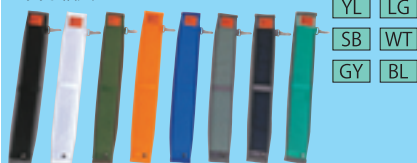

Dライト14/Dライト16

軽快に作業性アップ ライトシリーズ

DB
GR
SB
BL

4156001	Dライト14-□□	¥ 33,000 (36,300)
4156002	Dライト16-□□	¥ 36,080 (39,688)

ロープ安全帯

YL
GR
SB

4156007	SK-24-□□	¥ 7,920 (8,712)
---------	----------	------------------

柱上用安全帯

U字つり・1本つり兼用

GR
SB
DB
BL

4156012	CT-4-□□	¥ 26,400 (29,040)
---------	---------	--------------------

THE BLACK極太16mm/ちよい太12mm

BK

4156015	50-24AP-UJ-B16	¥ 10,900 (11,990)
4156016	50-24AP-B12自在継手なし	¥ 8,960 (9,856)

セフティブロック

4156021	マイブロックM12 12m	¥ 80,400 (88,440)
4156022	マイブロックM15 15m	¥ 82,400 (90,640)

PRO補助ベルト

ソフトなのに型崩れしない。
上質な幅広クッション

GR NB
YL LG
SB WT
GY BL

サイズ・ウェイト105×14×660mm 270g

4156003	PRO補助ベルトPHB-□□	¥ 4,740 (5,214)
---------	----------------	------------------

ロープ安全帯 SNH-24/SNH-27

YL
GR
SB

4156009	SNH-24-□□	¥ 6,940 (7,634)
4156010	SNH-27-□□小型フック	¥ 4,960 (5,456)

柱上用安全帯

U字つり・1本つり兼用

GR
SB
BL

4156013	E5D-□□	¥ 28,600 (31,460)
---------	--------	--------------------

補助ランヤード