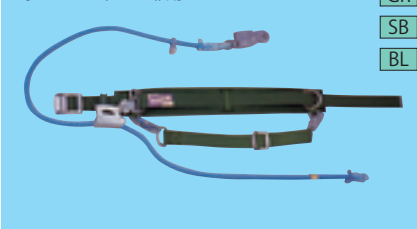

セフティブロック

4156021	マイブロックM12 12m	¥ 80,400 (88,440)
4156022	マイブロックM15 15m	¥ 82,400 (90,640)

PRO補助ベルト

ソフトなのに型崩れしない。
上質な幅広クッション

GR NB
YL LG
SB WT
GY BL

サイズ・ウェイト105×14×660mm 270g

4156003	PRO補助ベルトPHB-□□	¥ 4,740 (5,214)
---------	----------------	------------------

ロープ安全帯 SNH-24/SNH-27

YL
GR
SB

4156009	SNH-24-□□	¥ 6,940 (7,634)
4156010	SNH-27-□□小型フック	¥ 4,960 (5,456)

柱上用安全帯

U字つり・1本つり兼用

GR
SB
BL

4156013	E5D-□□	¥ 28,600 (31,460)
---------	--------	--------------------

補助ランヤード

27-18W DJ-18W

4156017	27-18W	¥ 4,740 (5,214)
4156018	DJ-18W	¥ 4,620 (5,082)

ロープ安全帯 ショックアブソーバ付

YL

4156006	SK-24-PS-□□	¥ 11,880 (13,068)
---------	-------------	--------------------

ロープ安全帯

GR

4156011	SE-27-□□	¥ 4,400 (4,840)
---------	----------	------------------

安全帯

U字つり・1本つり兼用

GR
SB
DB
BL

軽量型

4156014	Eライト16-□□常時接続	¥ 42,900 (47,190)
---------	---------------	--------------------

傾斜面用ハーネス

GR

4156019	傾斜面用ハーネスSR	¥ 32,560 (35,816)
---------	------------	--------------------