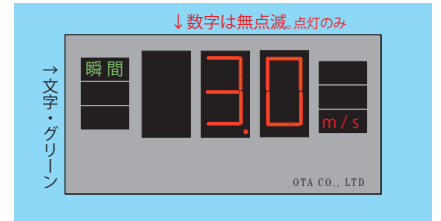

## 大型LED表示器

OT-975BD

通常時

一次警報時

二次警報時

風速計や雨量計に接続して使用する、100m程度離れた場所からでも視認できる大型表示板です。外装はステンレスを使用し、堅牢な仕上がりになっています。また、重量が約12kgなので設置や運搬が容易に出来るように仕上げております。

風速や雨量の警報設定値と連動し、警報発令時には数値の点滅や、項目値（「瞬間」「平均」「雨量」等）の文字色が変化し、警報の度合（1時警報・2時警報）がわかるように作られています。

メーター部との接続はRS-485（LANケーブルを使用。OT-920）・RS-232C（OT-901/OT-708/OT-511）で繋ぐだけなので簡単です。※1

現場作業対策や近隣への広報等、幅広くご使用可能な製品です。

表示1要素	瞬間値もしくは平均値
自動切替表示	瞬間値 / 平均値切替 215mm / 約100m
インターフェイス	①RS-485 ②RS-232C AC100V 20W / DC12V
寸法・重量	400×900×90mm 12kg
付属品	AC電源ケーブル 1.5m