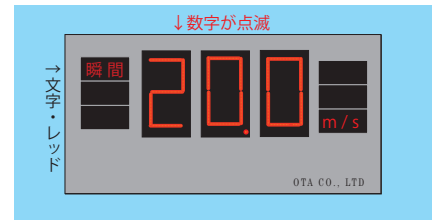

## 大型LED表示器

OT-975BD

通常時

一次警報時

二次警報時

風速計や雨量計に接続して使用する、100m程度離れた場所からでも視認できる大型表示板です。外装はステンレスを使用し、堅牢な仕上がりになっています。また、重量が約12kgなので設置や運搬が容易に出来るように仕上げております。

風速や雨量の警報設定値と連動し、警報発令時には数値の点滅や、項目値（「瞬間」「平均」「雨量」等）の文字色が変化し、警報の度合（1時警報・2時警報）がわかるように作られています。

メーター部との接続はRS-485（LANケーブルを使用。OT-920）・RS-232C（OT-901/OT-708/OT-511）で繋ぐだけなので簡単です。※1

現場作業対策や近隣への広報等、幅広くご使用可能な製品です。

表示1要素	瞬間値もしくは平均値
自動切替表示	瞬間値 / 平均値切替 215mm / 約100m
インターフェイス	①RS-485 ②RS-232C AC100V 20W / DC12V
寸法・重量	400×900×90mm 12kg
付属品	AC電源ケーブル 1.5m

- 屋外用：防滴型
- 外装材：ステンレス製
- 設置方法：48.6φmm/パイプ取付、アイナット吊り
- ディプスイッチのON/OFF：瞬間値 or 平均値メーター連動表示
- ディプスイッチのON/OFF：瞬間値/平均値切替表示等も可能
- 文字色(メーター連動表示時)：通常/緑色：1次/黄色：2次/赤色

※OT-975BDとの接続にはメーター部のソフトウェアのバージョンアップが必要です。  
※OT-975BDとの接続は現行機種種の現行バージョンのみ可能です。既販売品では一部OT-975BDと接続のできない製品もございますのでご注意ください。