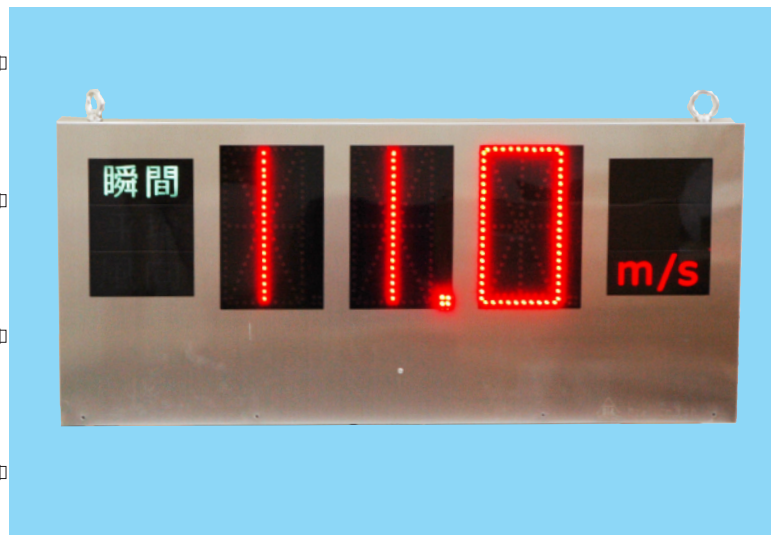

## 大型LED表示器

OT-975BD

通常時

一次警報時

二次警報時

風速計や雨量計に接続して使用する、100m程度離れた場所からでも視認できる大型表示板です。外装はステンレスを使用し、堅牢な仕上がりになっています。また、重量が約12kgなので設置や運搬が容易に出来るように仕上げております。

風速や雨量の警報設定値と連動し、警報発令時には数値の点滅や、項目値（「瞬間」「平均」「雨量」等）の文字色が変化し、警報の度合（1時警報・2時警報）がわかるように作られています。

メーター部との接続はRS-485（LANケーブルを使用。OT-920）・RS-232C（OT-901/OT-708/OT-511）で繋ぐだけなので簡単です。※1

現場作業対策や近隣への広報等、幅広くご使用可能な製品です。

表示1要素	瞬間値もしくは平均値
自動切替表示	瞬間値 / 平均値切替 215mm / 約100m
インターフェイス	①RS-485 ②RS-232C AC100V 20W / DC12V
寸法・重量	400×900×90mm 12kg
付属品	AC電源ケーブル 1.5m

- 屋外用：防滴型
- 外装材：ステンレス製
- 設置方法：48.6φmm/パイプ取付、アイナット吊り
- ディプスイッチのON/OFF：瞬間値 or 平均値メーター連動表示
- ディプスイッチのON/OFF：瞬間値/平均値切替表示等も可能
- 文字色(メーター連動表示時)：通常/緑色：1次/黄色：2次/赤色

※OT-975BDとの接続にはメーター部のソフトウェアのバージョンアップが必要です。  
※OT-975BDとの接続は現行機種種の現行バージョンのみ可能です。既販売品では一部OT-975BDと接続のできない製品もございますのでご注意ください。