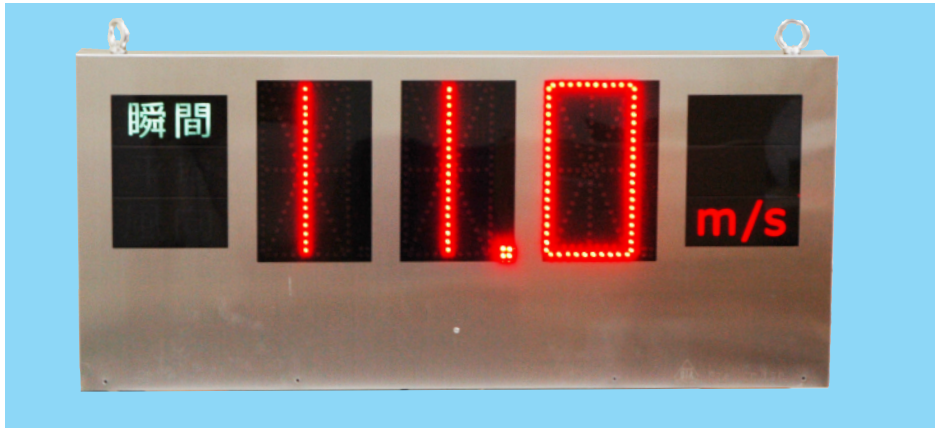

## 大型LED表示器

OT-975BD

通常時

一次警報時

二次警報時

風速計や雨量計に接続して使用する、100m程度離れた場所からでも視認できる大型表示板です。外装はステンレスを使用し、堅牢な仕上がりになっています。また、重量が約12kgなので設置や運搬が容易に出来るように仕上げております。

風速や雨量の警報設定値と連動し、警報発令時には数値の点滅や、項目値（「瞬間」「平均」「雨量」等）の文字色が変化し、警報の度合（1時警報・2時警報）がわかるように作られています。

メーター部との接続はRS-485（LANケーブルを使用。OT-920）・RS-232C（OT-901/OT-708/OT-511）で繋ぐだけなので簡単です。※1

現場作業対策や近隣への広報等、幅広くご使用可能な製品です。

表示1要素	瞬間値もしくは平均値
自動切替表示	瞬間値 / 平均値切替 215mm / 約100m
インターフェイス	①RS-485 ②RS-232C AC100V 20W / DC12V
寸法・重量	400×900×90mm 12kg
付属品	AC電源ケーブル 1.5m

- 屋外用：防滴型
- 外装材：ステンレス製
- 設置方法：48.6φmm/パイプ取付、アイナット吊り
- ディプスイッチのON/OFF：瞬間値 or 平均値メーター連動表示
- ディプスイッチのON/OFF：瞬間値/平均値切替表示等も可能
- 文字色(メーター連動表示時)：通常/緑色：1次/黄色：2次/赤色

※OT-975BDとの接続にはメーター部のソフトウェアのバージョンアップが必要です。  
※OT-975BDとの接続は現行機種種の現行バージョンのみ可能です。既販売品では一部OT-975BDと接続のできない製品もございますのでご注意ください。

4025001	大型LED表示板			OT-975BD	OPEN
4025002	RS485ケーブル	屋外用	100m (MAX500mまで可能)		OPEN
4025003	RS232Cケーブル	屋外用	10m (MAX10mまで可能)		OPEN