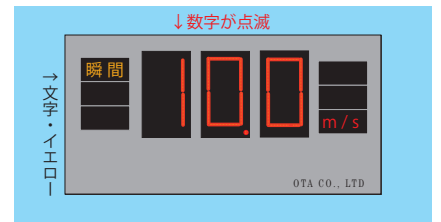

## 大型LED表示器

OT-975BD

通常時

一次警報時

二次警報時

風速計や雨量計に接続して使用する、100m程度離れた場所からでも視認できる大型表示板です。外装はステンレスを使用し、堅牢な仕上がりになっています。また、重量が約12kgなので設置や運搬が容易に出来るように仕上げております。

風速や雨量の警報設定値と連動し、警報発令時には数値の点滅や、項目値（「瞬間」「平均」「雨量」等）の文字色が変化し、警報の度合（1時警報・2時警報）がわかるように作られています。

メーター部との接続はRS-485（LANケーブルを使用。OT-920）・RS-232C（OT-901/OT-708/OT-511）で繋ぐだけなので簡単です。※1

現場作業対策や近隣への広報等、幅広くご使用可能な製品です。

表示1要素	瞬間値もしくは平均値
自動切替表示	瞬間値 / 平均値切替 215mm / 約100m
インターフェイス	①RS-485 ②RS-232C AC100V 20W / DC12V
寸法・重量	400×900×90mm 12kg
付属品	AC電源ケーブル 1.5m

- 屋外用：防滴型
- 外装材：ステンレス製
- 設置方法：48.6φmm/パイプ取付、アイナット吊り
- ディプスイッチのON/OFF：瞬間値 or 平均値メーター連動表示
- ディプスイッチのON/OFF：瞬間値/平均値切替表示等も可能
- 文字色(メーター連動表示時)：通常/緑色：1次/黄色：2次/赤色

※OT-975BDとの接続にはメーター部のソフトウェアのバージョンアップが必要です。  
※OT-975BDとの接続は現行機種種の現行バージョンのみ可能です。既販売品では一部OT-975BDと接続のできない製品もございますのでご注意ください。