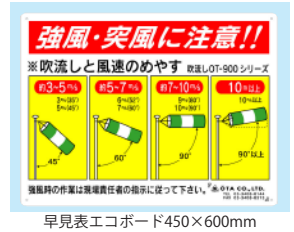

吹き流し エクスラン製 早見表付

OT-908/OT-909

- エクスランタイプ
- 400φ×1500mm…OT-908
赤/白/赤、緑/白/緑
- 670φ×2000mm…OT-909
赤/白/赤/白、緑/白/緑/白

取付金具：ステンレス製 48.6φmm/パイプ用
リング 3個、360°フリー回転

早見表エコボード450×600mm

4015001	吹き流し 赤白 早見表付 エクスラン製	400φ×1500mm	OT-908	¥ 16,000 (17,600)
4015002	吹き流し 緑白 早見表付 エクスラン製	400φ×1500mm	OT-908	¥ 16,000 (17,600)
4015003	吹き流し 赤白 早見表付 エクスラン製	670φ×2000mm	OT-909	¥ 44,000 (48,400)
4015004	吹き流し 緑白 早見表付 エクスラン製	670φ×2000mm	OT-909	¥ 44,000 (48,400)
4015005	取付金具	48.6φmm用		¥ 10,000 (11,000)

吹き流し テトロン製 早見表付

OT-915

- リーズナブルなテトロンタイプ
- 400φ×1500mm
- 赤/白/赤、緑/白/緑

取付金具：ステンレス製 48.6φmm/パイプ用
リング 3個、360°フリー回転

早見表エコボード450×600mm

4015006	吹き流し 赤白 早見表付 テトロン製	400φ×1500mm	OT-915	¥ 10,000 (11,000)
4015007	吹き流し 緑白 早見表付 テトロン製	400φ×1500mm	OT-915	¥ 10,000 (11,000)
4015005	取付金具	48.6φmm用		¥ 10,000 (11,000)

吹き流し ポリエステルメッシュ 高速道路タイプ 早見表付 OT-916

- ポリエステルメッシュタイプ
- 反射シート (クロス or リング) 幅70mm
- 670φ×2000mm (56.0φmm)
- 緑/白/緑/白/緑

取付金具：ステンレス製 48.6φmm/パイプ用
リング 3個、360°フリー回転

早見表エコボード450×600mm

4015008	吹き流し 緑白 早見表付	メッシュ&反射シートクロス	OT-916	OPEN
4015005	取付金具	48.6φmm用		¥ 10,000 (11,000)

取付金具 48.6φ用

吹き流し ポリエステルメッシュ 高速道路タイプ 早見表付 OT-918

- ポリエステルメッシュタイプ
- 670φ×2000mm (56.0φmm)
- 緑/白/緑/白/緑

取付金具：ステンレス製 48.6φmm/パイプ用
リング 3個、360°フリー回転

早見表エコボード450×600mm

4015010	吹き流し 緑白 早見表付	メッシュ	OT-918	OPEN
4015005	取付金具	48.6φmm用		¥ 10,000 (11,000)