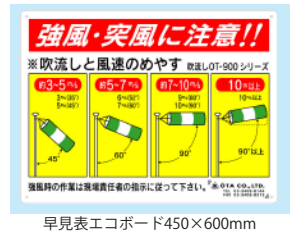

吹き流し エクスラン製 早見表付

OT-908/OT-909

- エクスランタイプ
- 400φ×1500mm…OT-908
赤/白/赤、緑/白/緑
- 670φ×2000mm…OT-909
赤/白/赤/白、緑/白/緑/白

取付金具：ステンレス製 48.6φmm/パイプ用
リング 3個、360°フリー回転

早見表エコボード450×600mm

4015001	吹き流し 赤白 早見表付 エクスラン製	400φ×1500mm	OT-908	¥ 16,000 (17,600)
4015002	吹き流し 緑白 早見表付 エクスラン製	400φ×1500mm	OT-908	¥ 16,000 (17,600)
4015003	吹き流し 赤白 早見表付 エクスラン製	670φ×2000mm	OT-909	¥ 44,000 (48,400)
4015004	吹き流し 緑白 早見表付 エクスラン製	670φ×2000mm	OT-909	¥ 44,000 (48,400)
4015005	取付金具	48.6φmm用		¥ 10,000 (11,000)

吹き流し テトロン製 早見表付

OT-915

- リーズナブルなテトロンタイプ
- 400φ×1500mm
- 赤/白/赤、緑/白/緑

取付金具：ステンレス製 48.6φmm/パイプ用
リング 3個、360°フリー回転

早見表エコボード450×600mm

4015006	吹き流し 赤白 早見表付 テトロン製	400φ×1500mm	OT-915	¥ 10,000 (11,000)
4015007	吹き流し 緑白 早見表付 テトロン製	400φ×1500mm	OT-915	¥ 10,000 (11,000)
4015005	取付金具	48.6φmm用		¥ 10,000 (11,000)

吹き流し ポリエステルメッシュ 高速道路タイプ 早見表付 OT-916

- ポリエステルメッシュタイプ
- 反射シート (クロス or リング) 幅70mm
- 670φ×2000mm (56.0φmm)
- 緑/白/緑/白/緑

取付金具：ステンレス製 48.6φmm/パイプ用
リング 3個、360°フリー回転

早見表エコボード450×600mm

4015008	吹き流し 緑白 早見表付	メッシュ&反射シートクロス	OT-916	OPEN
4015005	取付金具	48.6φmm用		¥ 10,000 (11,000)

取付金具 48.6φ用

吹き流し ポリエステルメッシュ 高速道路タイプ 早見表付 OT-918

- ポリエステルメッシュタイプ
- 670φ×2000mm (56.0φmm)
- 緑/白/緑/白/緑

取付金具：ステンレス製 48.6φmm/パイプ用
リング 3個、360°フリー回転

早見表エコボード450×600mm

4015010	吹き流し 緑白 早見表付	メッシュ	OT-918	OPEN
4015005	取付金具	48.6φmm用		¥ 10,000 (11,000)