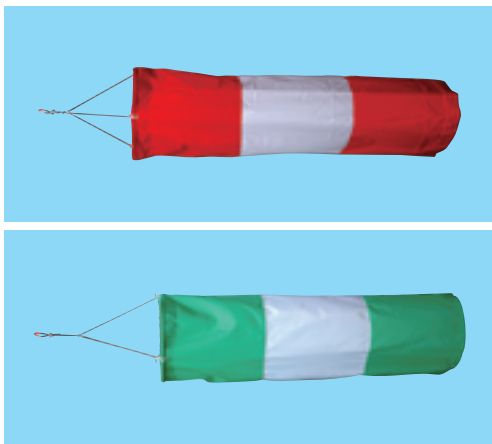

吹き流し エクスラン製 早見表付

OT-908/OT-909

- エクスランタイプ
- 400φ×1500mm…OT-908
赤/白/赤、緑/白/緑
- 670φ×2000mm…OT-909
赤/白/赤/白、緑/白/緑/白

取付金具：ステンレス製 48.6φmm/パイプ用
リング 3個、360°フリー回転

早見表エコボード450×600mm

4015001	吹き流し 赤白 早見表付 エクスラン製	400φ×1500mm	OT-908	¥ 16,000 (17,600)
4015002	吹き流し 緑白 早見表付 エクスラン製	400φ×1500mm	OT-908	¥ 16,000 (17,600)
4015003	吹き流し 赤白 早見表付 エクスラン製	670φ×2000mm	OT-909	¥ 44,000 (48,400)
4015004	吹き流し 緑白 早見表付 エクスラン製	670φ×2000mm	OT-909	¥ 44,000 (48,400)
4015005	取付金具	48.6φmm用		¥ 10,000 (11,000)

吹き流し テトロン製 早見表付

OT-915

- リーズナブルなテトロンタイプ
- 400φ×1500mm
- 赤/白/赤、緑/白/緑

取付金具：ステンレス製 48.6φmm/パイプ用
リング 3個、360°フリー回転

早見表エコボード450×600mm

4015006	吹き流し 赤白 早見表付 テトロン製	400φ×1500mm	OT-915	¥ 10,000 (11,000)
4015007	吹き流し 緑白 早見表付 テトロン製	400φ×1500mm	OT-915	¥ 10,000 (11,000)
4015005	取付金具	48.6φmm用		¥ 10,000 (11,000)

吹き流し ポリエステルメッシュ 高速道路タイプ 早見表付 OT-916

- ポリエステルメッシュタイプ
- 反射シート (クロス or リング) 幅70mm
- 670φ×2000mm (56.0φmm)
- 緑/白/緑/白/緑

取付金具：ステンレス製 48.6φmm/パイプ用
リング 3個、360°フリー回転

早見表エコボード450×600mm

4015008	吹き流し 緑白 早見表付	メッシュ&反射シートクロス	OT-916	OPEN
4015005	取付金具	48.6φmm用		¥ 10,000 (11,000)

取付金具 48.6φ用

吹き流し ポリエステルメッシュ 高速道路タイプ 早見表付 OT-918

- ポリエステルメッシュタイプ
- 670φ×2000mm (56.0φmm)
- 緑/白/緑/白/緑

取付金具：ステンレス製 48.6φmm/パイプ用
リング 3個、360°フリー回転

早見表エコボード450×600mm

4015010	吹き流し 緑白 早見表付	メッシュ	OT-918	OPEN
4015005	取付金具	48.6φmm用		¥ 10,000 (11,000)