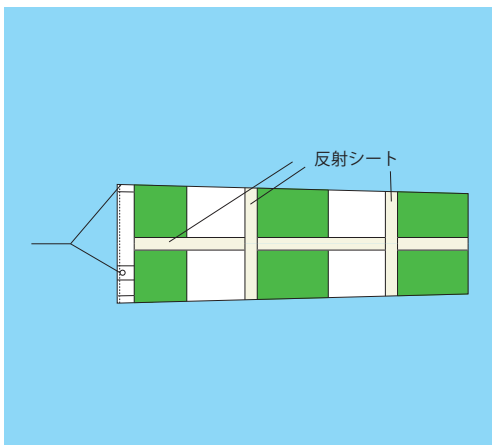

吹き流し エクスラン製 早見表付

OT-908/OT-909

- エクスランタイプ
- 400φ×1500mm…OT-908
赤/白/赤、緑/白/緑
- 670φ×2000mm…OT-909
赤/白/赤/白、緑/白/緑/白

取付金具：ステンレス製 48.6φmm/パイプ用
リング 3個、360°フリー回転

早見表エコボード450×600mm

4015001	吹き流し 赤白 早見表付 エクスラン製	400φ×1500mm	OT-908	¥ 16,000 (17,600)
4015002	吹き流し 緑白 早見表付 エクスラン製	400φ×1500mm	OT-908	¥ 16,000 (17,600)
4015003	吹き流し 赤白 早見表付 エクスラン製	670φ×2000mm	OT-909	¥ 44,000 (48,400)
4015004	吹き流し 緑白 早見表付 エクスラン製	670φ×2000mm	OT-909	¥ 44,000 (48,400)
4015005	取付金具	48.6φmm用		¥ 10,000 (11,000)

吹き流し テトロン製 早見表付

OT-915

- リーズナブルなテトロンタイプ
- 400φ×1500mm
- 赤/白/赤、緑/白/緑

取付金具：ステンレス製 48.6φmm/パイプ用
リング 3個、360°フリー回転

早見表エコボード450×600mm

4015006	吹き流し 赤白 早見表付 テトロン製	400φ×1500mm	OT-915	¥ 10,000 (11,000)
4015007	吹き流し 緑白 早見表付 テトロン製	400φ×1500mm	OT-915	¥ 10,000 (11,000)
4015005	取付金具	48.6φmm用		¥ 10,000 (11,000)

吹き流し ポリエステルメッシュ 高速道路タイプ 早見表付 OT-916

- ポリエステルメッシュタイプ
- 反射シート (クロス or リング) 幅70mm
- 670φ×2000mm (56.0φmm)
- 緑/白/緑/白/緑

取付金具：ステンレス製 48.6φmm/パイプ用
リング 3個、360°フリー回転

早見表エコボード450×600mm

4015008	吹き流し 緑白 早見表付	メッシュ&反射シートクロス	OT-916	OPEN
4015005	取付金具	48.6φmm用		¥ 10,000 (11,000)

取付金具 48.6φ用

吹き流し ポリエステルメッシュ 高速道路タイプ 早見表付 OT-918

- ポリエステルメッシュタイプ
- 670φ×2000mm (56.0φmm)
- 緑/白/緑/白/緑

取付金具：ステンレス製 48.6φmm/パイプ用
リング 3個、360°フリー回転

早見表エコボード450×600mm

4015010	吹き流し 緑白 早見表付	メッシュ	OT-918	OPEN
4015005	取付金具	48.6φmm用		¥ 10,000 (11,000)