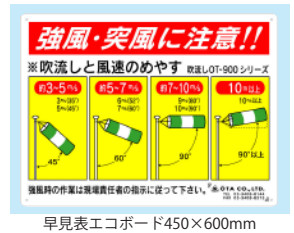

吹き流し ポリエステルメッシュ 高速道路タイプ 早見表付 OT-916

- ポリエステルメッシュタイプ
- 反射シート (クロス or リング) 幅70mm
- 670φ×2000mm (56.0φmm)
- 緑/白/緑/白/緑

取付金具：ステンレス製 48.6φmm/パイプ用
リング 3個、360°フリー回転

早見表エコボード450×600mm

4015008	吹き流し 緑白 早見表付	メッシュ&反射シートクロス	OT-916	OPEN
4015005	取付金具	48.6φmm用		¥ 10,000 (11,000)

取付金具 48.6φ用

吹き流し ポリエステルメッシュ 高速道路タイプ 早見表付 OT-918

- ポリエステルメッシュタイプ
- 670φ×2000mm (56.0φmm)
- 緑/白/緑/白/緑

取付金具：ステンレス製 48.6φmm/パイプ用
リング 3個、360°フリー回転

早見表エコボード450×600mm

4015010	吹き流し 緑白 早見表付	メッシュ	OT-918	OPEN
4015005	取付金具	48.6φmm用		¥ 10,000 (11,000)