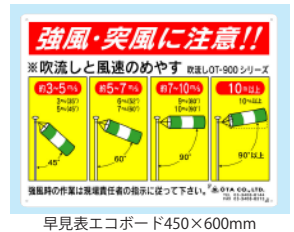

吹き流し エクスラン製 早見表付

OT-908/OT-909

- エクスランタイプ
- 400φ×1500mm…OT-908
赤/白/赤、緑/白/緑
- 670φ×2000mm…OT-909
赤/白/赤/白、緑/白/緑/白

取付金具：ステンレス製 48.6φmm/パイプ用
リング 3個、360°フリー回転

早見表エコボード450×600mm

4015001	吹き流し 赤白 早見表付 エクスラン製	400φ×1500mm	OT-908	¥ 16,000 (17,600)
4015002	吹き流し 緑白 早見表付 エクスラン製	400φ×1500mm	OT-908	¥ 16,000 (17,600)
4015003	吹き流し 赤白 早見表付 エクスラン製	670φ×2000mm	OT-909	¥ 44,000 (48,400)
4015004	吹き流し 緑白 早見表付 エクスラン製	670φ×2000mm	OT-909	¥ 44,000 (48,400)
4015005	取付金具	48.6φmm用		¥ 10,000 (11,000)

吹き流し テトロン製 早見表付

OT-915

- リーズナブルなテトロンタイプ
- 400φ×1500mm
- 赤/白/赤、緑/白/緑

取付金具：ステンレス製 48.6φmm/パイプ用
リング 3個、360°フリー回転

早見表エコボード450×600mm

4015006	吹き流し 赤白 早見表付 テトロン製	400φ×1500mm	OT-915	¥ 10,000 (11,000)
4015007	吹き流し 緑白 早見表付 テトロン製	400φ×1500mm	OT-915	¥ 10,000 (11,000)
4015005	取付金具	48.6φmm用		¥ 10,000 (11,000)

吹き流し ポリエステルメッシュ 高速道路タイプ 早見表付 OT-916

- ポリエステルメッシュタイプ
- 反射シート (クロス or リング) 幅70mm
- 670φ×2000mm (56.0φmm)
- 緑/白/緑/白/緑

取付金具：ステンレス製 48.6φmm/パイプ用
リング 3個、360°フリー回転

早見表エコボード450×600mm

4015008	吹き流し 緑白 早見表付	メッシュ&反射シートクロス	OT-916	OPEN
4015005	取付金具	48.6φmm用		¥ 10,000 (11,000)

取付金具 48.6φ用

吹き流し ポリエステルメッシュ 高速道路タイプ 早見表付 OT-918

- ポリエステルメッシュタイプ
- 670φ×2000mm (56.0φmm)
- 緑/白/緑/白/緑

取付金具：ステンレス製 48.6φmm/パイプ用
リング 3個、360°フリー回転

早見表エコボード450×600mm

4015010	吹き流し 緑白 早見表付	メッシュ	OT-918	OPEN
4015005	取付金具	48.6φmm用		¥ 10,000 (11,000)