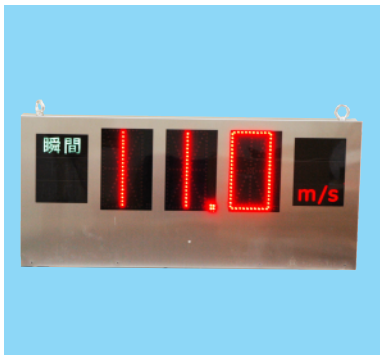

警報付デジタル風速計 2次警報接点出力付 OT-920/OT-820

瞬間値	平均値	1次2次警報	RS-485	USB	AC100V/DC12~24V

- ●瞬間値・平均値の切替表示 / 同時表示、瞬間値・平均値・Max瞬間値・Max平均値の同時表示が可能
- ●アラーム設定：1次 / 2次警報共任意設定可能
- ●アラーム出力：通常 / 1次警報 / 2次警報(無電圧接点)
- ●アラーム出力時：1次警報…点滅 / 2次警報…反転
- ●アラーム出力時：内蔵ブザー作動(ON/OFF可能)
- ●壁掛けと卓上の両用タイプ
- ●USBインターフェイス付

レンジ	0~60 m/s(瞬間値・平均値)
精度	±0.5 m/s (10 m/s以下)・±5%
サンプリング	1秒間隔
平均化	10分 / 1~10分任意設定
表示	1要素：瞬間値 or 平均値 2要素：瞬間値 + 平均値 4要素：瞬間値 + 平均値 + Max瞬間値 + Max平均値
LCD文字高さ	1要素：22mm 2要素：15mm 4要素：6mm
警報接点出力	1次警報・2次警報(2次警報優先)
アラーム	ブザー内蔵・表示(フラッシング、反転)
インターフェイス	USB
電源	AC100V / DC12V / DC24V
OT-920センサーサイズ	308φ×354mm 1.0kg
OT-820センサーサイズ	75φ×225mm 700g
メーターサイズ(共通)	195×175×68mm 1.5kg

<付属品>
・ケーブル20m

OT-975BD

■瞬間値 (1要素)

■平均値 (1要素)

■瞬間値/平均値 (2要素)

■Max瞬間値/Max平均値(4要素)

■大型表示器 瞬間値/平均値

大型デジタル表示器

OT-975BD

- ●屋外用：防滴型
- ●外装材：ステンレス製
- ●設置方法：48.6φmm/パイプ取付、アイナット吊り
- ●ディスプレイのON/OFFにて瞬間値 or 平均値メーター連動表示、瞬間値/平均値切替表示等も可能
- ●文字色(メーター連動表示時)：通常/緑色, 1次/黄色, 2次/赤色

表示	瞬間値 or 平均値
自動切替表示	瞬間値 / 平均値 切替
文字高・視認距離	215mm / 約100m
インターフェイス	①RS-485 ②RS-232C
電源・消費電力	AC100V 20W / DC12V
寸法・重量	400×900×90mm 12kg

<付属品>
・AC電源ケーブル 1.5m

*RS-485通信で大型表示器と接続している場合、PCとUSBで接続してデータの取込みを行うことはできません。
*RS-485とUSBの両方を使用すると、誤動作の原因になりますので、両方は接続しないでください。

4002001	警報付デジタル風速計	ケーブル20m付	OT-920	¥ 280,000 (308,000)
4001061	ケーブル 0.75sq-2C	1mあたり		¥ 400 (440)
4001085	設置プレート	48.6φ用	OT-SE54	¥ 18,000 (19,800)
4002002	警報付デジタル風速計	ケーブル20m付	OT-820	¥ 240,000 (264,000)
4001061	ケーブル 0.75sq-2C	1mあたり		¥ 400 (440)
4001060	設置プレート	48.6φ用	OT-SE84	¥ 12,000 (13,200)
4025001	大型LED表示器		OT-975BD	OPEN
4025002	RS-485ケーブル(屋外用)	(MAX500mまで可能)		OPEN
4002005	USB通信ケーブル	(パソコン接続用)		¥ 8,000 (8,800)