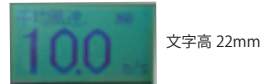

<付属品>
・ケーブル20m

OT-920

OT-820

OT-975BD

OT-975Cube

SKH-100EA-R

LR10-2M2WJNW-RY

LR10-3M2WJNW-RYG

■瞬間値 (1要素)

■平均値 (1要素)

■瞬間値/平均値 (2要素)

■Max瞬間値/Max平均値(4要素)

■大型表示器 瞬間値/平均値

大型デジタル表示器

OT-975BD

- 屋外用：防滴型
- 外装材：ステンレス製
- 設置方法：48.6φmm/パイプ取付、アイナット吊り
- ディスプレイのON/OFFにて瞬間値 or 平均値メーター連動表示、瞬間値/平均値切替表示等も可能
- 文字色(メーター連動表示時)：通常/緑色, 1次/黄色, 2次/赤色