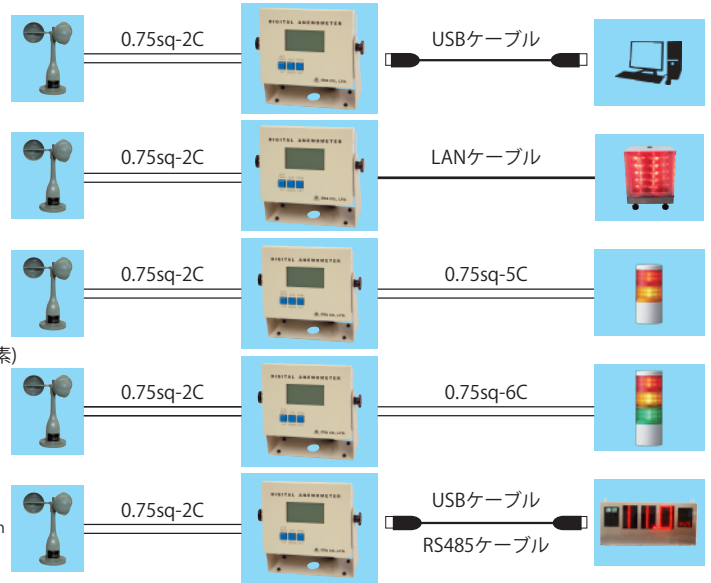

■瞬間値 (1要素)

■平均値 (1要素)

■瞬間値/平均値 (2要素)

■Max瞬間値/Max平均値(4要素)

■大型表示器 瞬間値/平均値

大型デジタル表示器

OT-975BD

- 屋外用：防滴型
- 外装材：ステンレス製
- 設置方法：48.6φmm/パイプ取付、アイナット吊り
- ディスプレイのON/OFFにて瞬間値 or 平均値メーター連動表示、瞬間値/平均値切替表示等も可能
- 文字色(メーター連動表示時)：通常/緑色, 1次/黄色, 2次/赤色

表示	瞬間値 or 平均値
自動切替表示	瞬間値 / 平均値 切替
文字高・視認距離	215mm / 約100m
インターフェイス	①RS-485 ②RS-232C
電源・消費電力	AC100V 20W / DC12V
寸法・重量	400×900×90mm 12kg

<付属品>
・AC電源ケーブル 1.5m

*RS-485通信で大型表示器と接続している場合、PCとUSBで接続してデータの取込みを行うことはできません。
*RS-485とUSBの両方を使用すると、誤動作の原因になりますので、両方は接続しないでください。